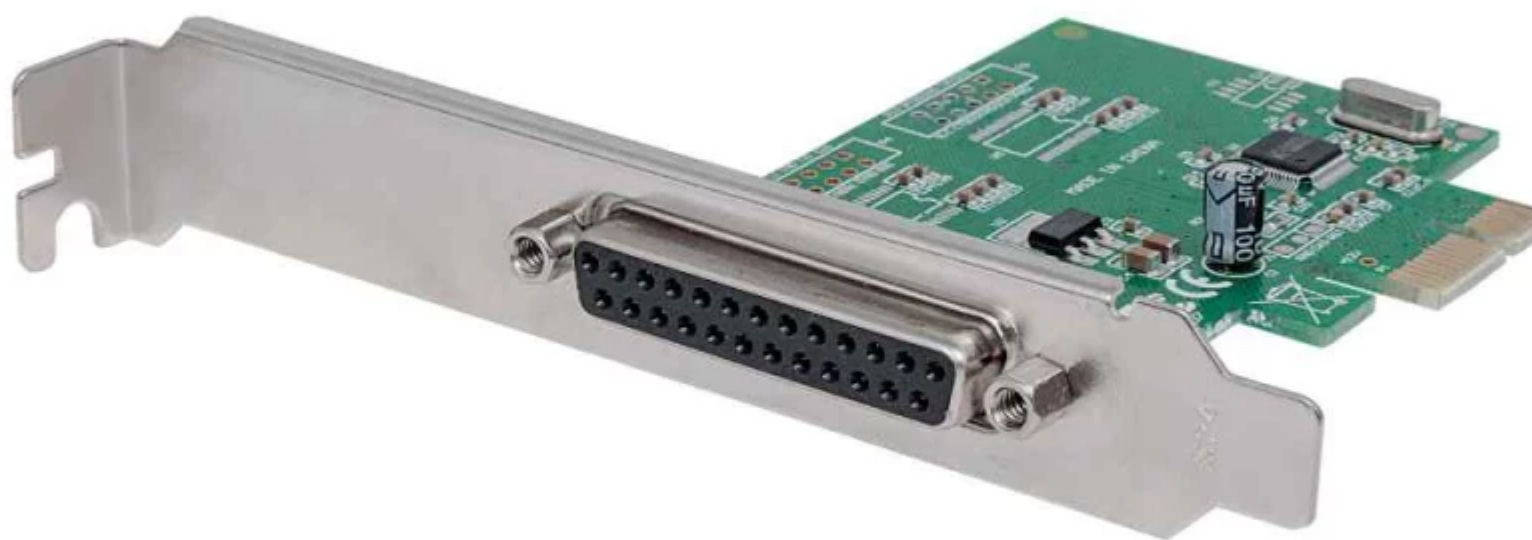

Todo lo que necesitas en tecnología y productos de cómputo.

Manhattan Tarjeta Paralela PCI Express

Manhattan Tarjeta Paralela PCI Express, PCIe, Paralelo, IEEE 1284, CE, FCC, RoHS, WEEE, 2.5 Gbit/s, 68 mm, 120 mm
SKU: 152099

Información Técnica

- Marca: **Manhattan**
- Interfaz de host: **PCIe**
- Interfaz de salida: **Paralelo**
- Interno: **Si**

Aspectos destacados

PCI Express equilibra costo, rendimiento, compatibilidad y funciones avanzadas para plataformas de computo. La Tarjeta Paralela PCI Express de Manhattan agregará rápido y fácilmente un puerto DB25 a sistemas de escritorio habilitados con PCI Express para conectar y comunicarse con dispositivos periféricos paralelos. Rápida transferencia de datos La Tarjeta Paralela PCI Express de Manhattan logra transferencias de datos de hasta 2.5 Mbps para tomar ventaja de las velocidades de transferencia PCI Express de hasta 2.5 Gbps. Compatible con las especificaciones PCI Express 1.1 asegura que la mayoría de computadoras de escritorio equipadas con tarjeta PCI Express podrán operar a su máximo rendimiento. Fácil instalación La Tarjeta Paralela PCI Express de Manhattan encaja en buses PCI Express x1, x2, x4, x8 y x16. Con instalación Plug-and-Play, instalar un puerto LPT es más fácil que nunca.

Especificaciones

Puertos e Interfaces

Interfaz de host: **PCIe**

Interfaz de salida: **Paralelo**

Diseño

Interno: **Si**

Certificación: **IEEE 1284, CE, FCC, RoHS, WEEE**

Características