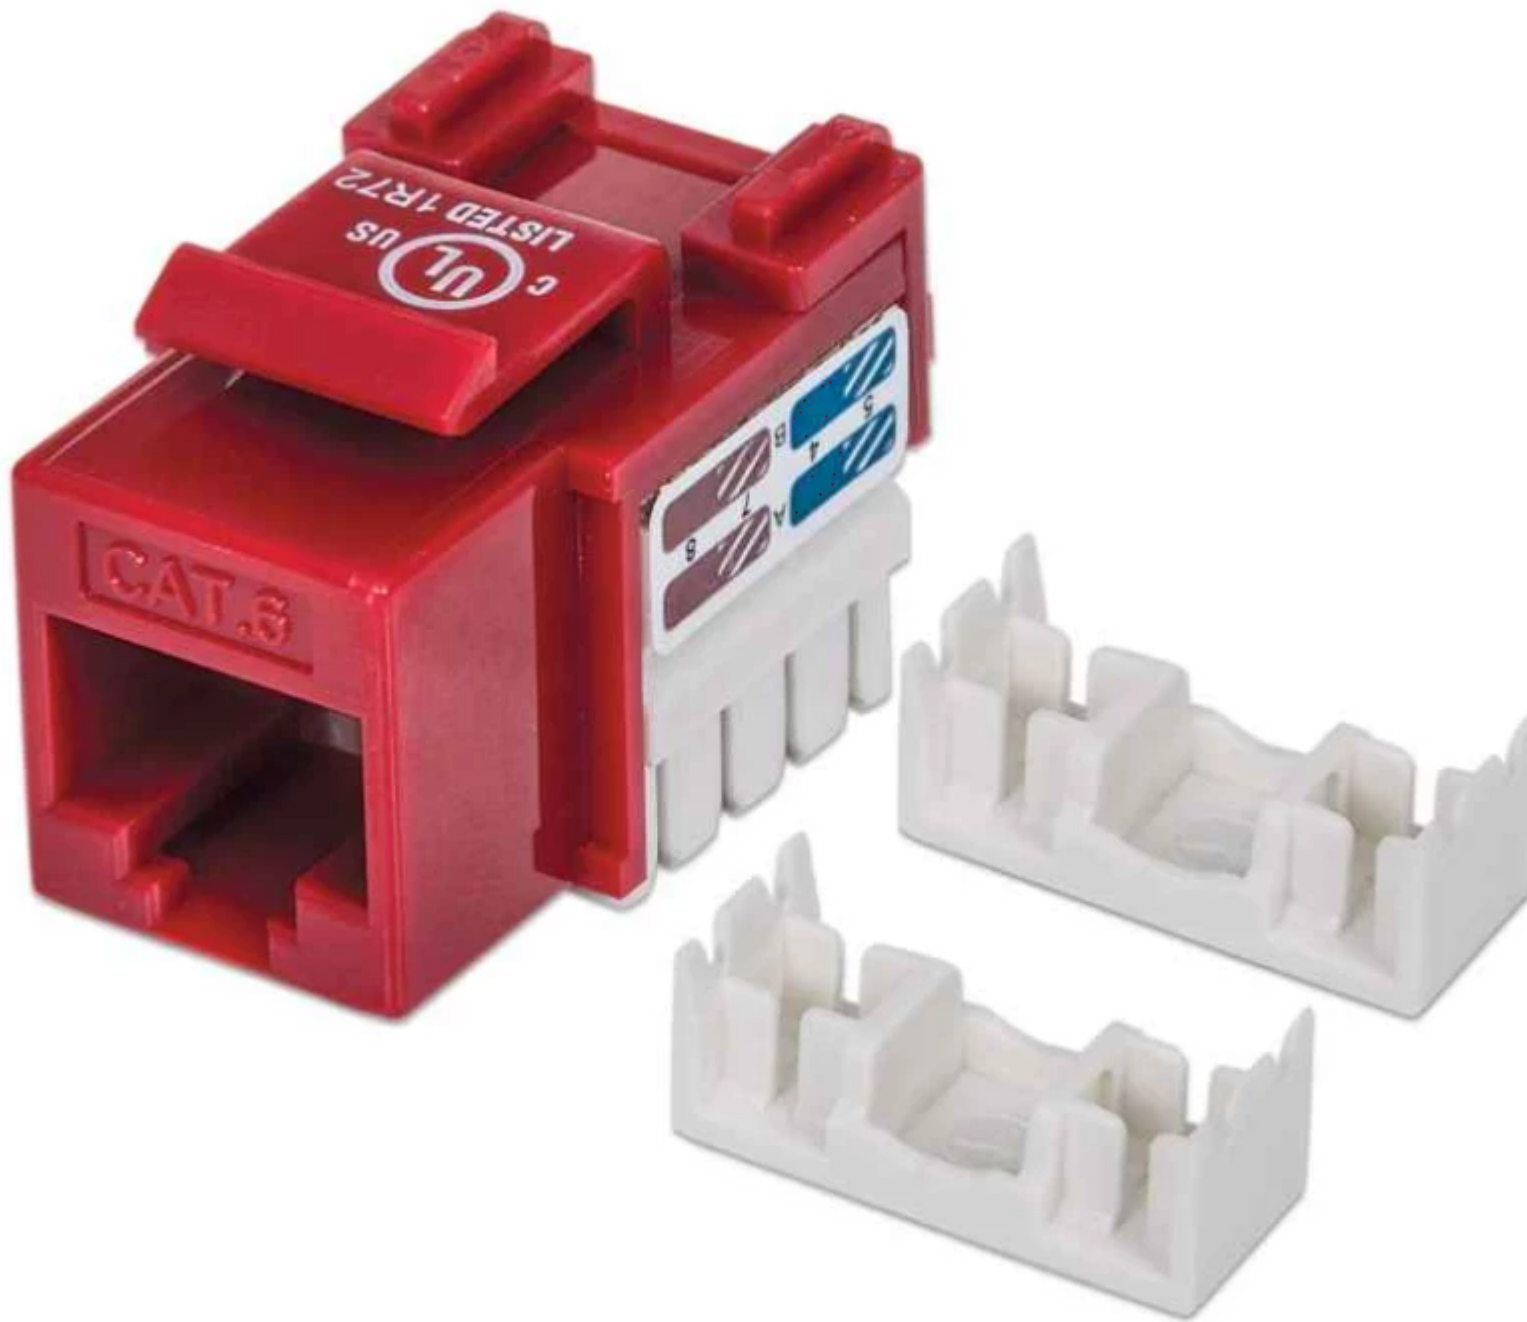

Todo lo que necesitas en tecnología y productos de cómputo.

www.mcashop.mx

Intellinet JACK RJ45 CAT6 KEYSTONE DE IMPACTO ROJO

Intellinet JACK RJ45 CAT6 KEYSTONE DE IMPACTO ROJO, Plano, Rojo, RJ-45, Hembra, 22/26, Cat6
SKU: 210614

Información Técnica

- Marca: **Intellinet**
- Tipo de construcción: **Plano**
- Color del producto: **Rojo**
- Conector 1: **RJ-45**
- Cantidad por paquete: **1 pieza(s)**

Aspectos destacados

Especificaciones

Características

Tipo de construcción: **Plano**

Color del producto: **Rojo**

Conector 1: **RJ-45**

Género del conector 1: **Hembra**

Calibre del cable (AWG): **22/26**

Tipos de cable soportados: **Cat6**

Blindaje de cable: **U/UTP (UTP)**

Altura: **20.8 mm**

Peso: **10 g**

Contenido del empaque

Cantidad por paquete: **1 pieza(s)**

Datos de logística

Código de Sistema de Armonización (SA): **85369010**

Link: <https://mcashop.mx/index.php/producto/101190/intellinet-jack-rj45-cat6-keystone-de-impacto-rojo>