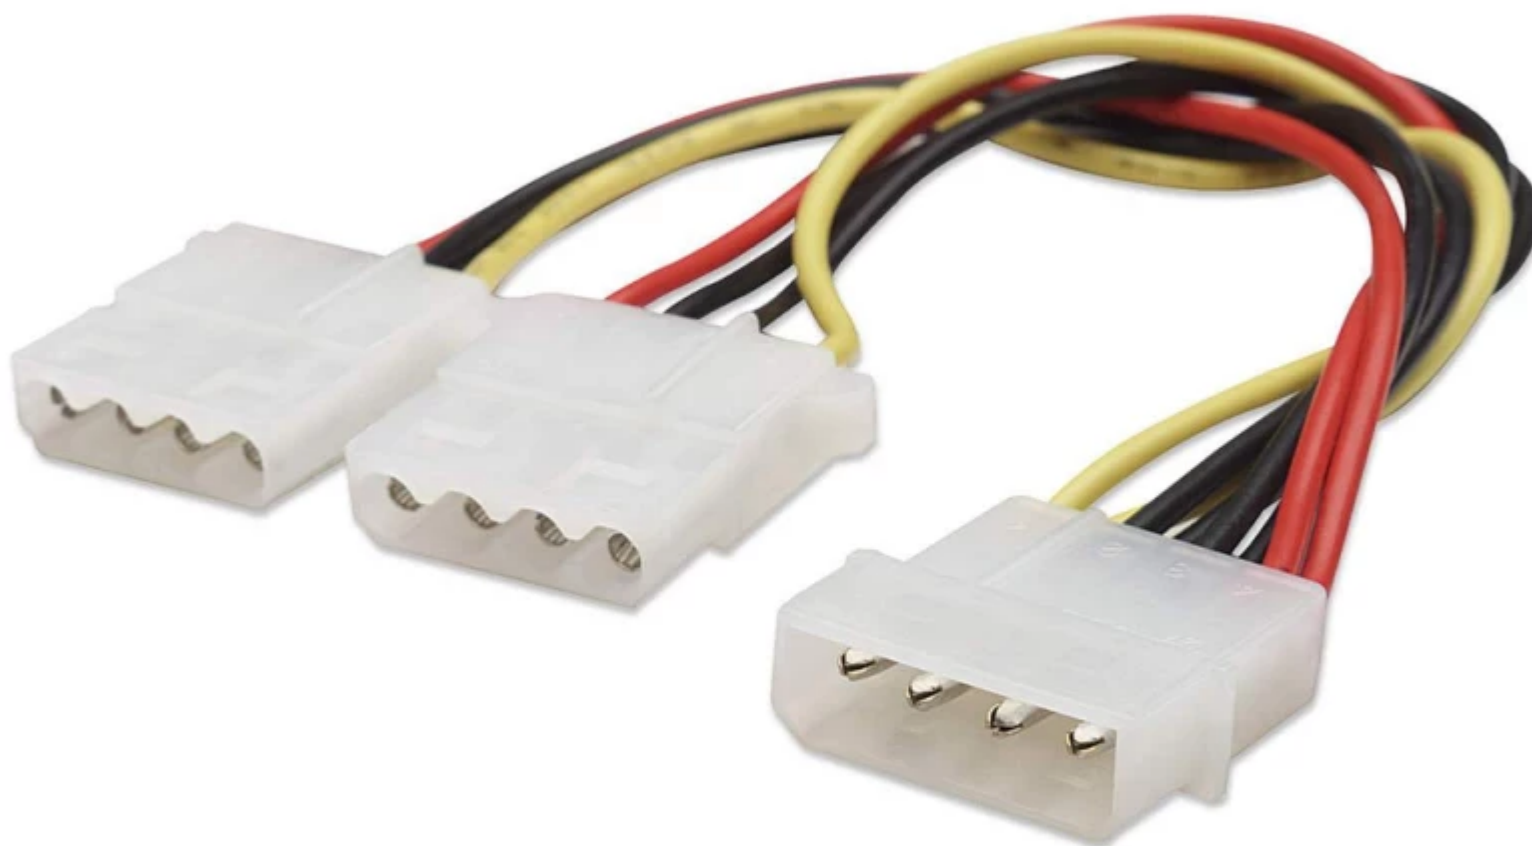

Todo lo que necesitas en tecnología y productos de cómputo.

Manhattan Cable Y de alimentación

Manhattan Cable Y de alimentación, 0.2 m, Molex (4 puntas), 2 x Molex (4-pin), Macho, Hembra, Derecho
SKU: 301503

Información Técnica

- Marca: **Manhattan**
- Longitud de cable: **0.2 m**
- Conector 1: **Molex (4 puntas)**
- Conector 2: **2 x Molex (4-pin)**

Aspectos destacados

Especificaciones

Características

Longitud de cable: **0.2 m**

Conector 1: **Molex (4 puntas)**

Conector 2: **2 x Molex (4-pin)**

Género del conector 1: **Macho**

Género del conector 2: **Hembra**

Factor de forma de conector 1: **Derecho**

Factor de forma de conector 2: **Derecho**

Empaquetado de datos

Tipo de empaque: **Bolsa de plástico**

Link: <https://mcashop.mx/index.php/producto/101212/manhattan-cable-y-de-alimentacion>

Nota importante: Este documento no debe usarse como única referencia para decidir si el producto es el adecuado o confiable para un uso específico.