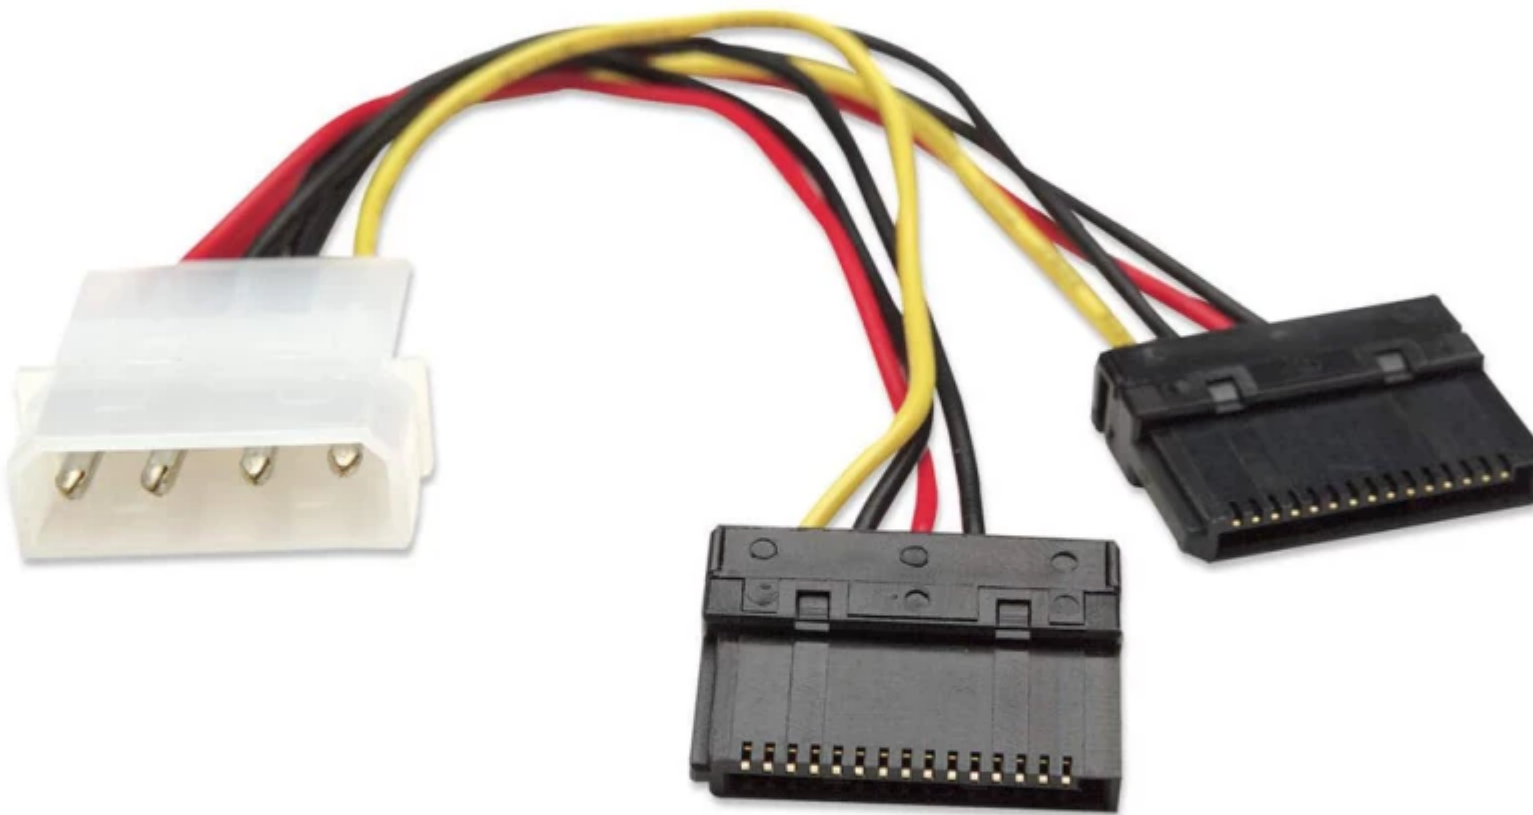

Todo lo que necesitas en tecnología y productos de cómputo.

The image shows a promotional graphic for Manhattan. It features the brand name 'manhattan' in a bold, blue, lowercase sans-serif font. To the left of the text is a circular graphic composed of several orange dots of varying sizes, arranged in a pattern that suggests a globe or a network. Below the brand name is the tagline 'Life just got easier.' in a smaller, blue, lowercase sans-serif font. At the bottom of the graphic, the website address 'www.mcashop.mx' is displayed in a blue, lowercase sans-serif font, enclosed within a rounded rectangular border.

Manhattan Cable de corriente SATA en Y

Manhattan Cable de corriente SATA en Y, 0.15 m, Molex (4 puntas), SATA 15 puntas, Macho, Macho, Derecho
SKU: 349369

Información Técnica

- Marca: **Manhattan**
- Longitud de cable: **0.15 m**
- Conector 1: **Molex (4 puntas)**
- Conector 2: **SATA 15 puntas**

Aspectos destacados

Especificaciones

Características

Longitud de cable: **0.15 m**

Conector 1: **Molex (4 puntas)**

Conector 2: **SATA 15 puntas**

Género del conector 1: **Macho**

Género del conector 2: **Macho**

Tipo de empaque: **Bolsa de plástico**

Link: <https://mcashop.mx/index.php/producto/101515/manhattan-cable-de-corriente-sata-en-y>

Nota importante: Este documento no debe usarse como única referencia para decidir si el producto es el adecuado o confiable para un uso específico.