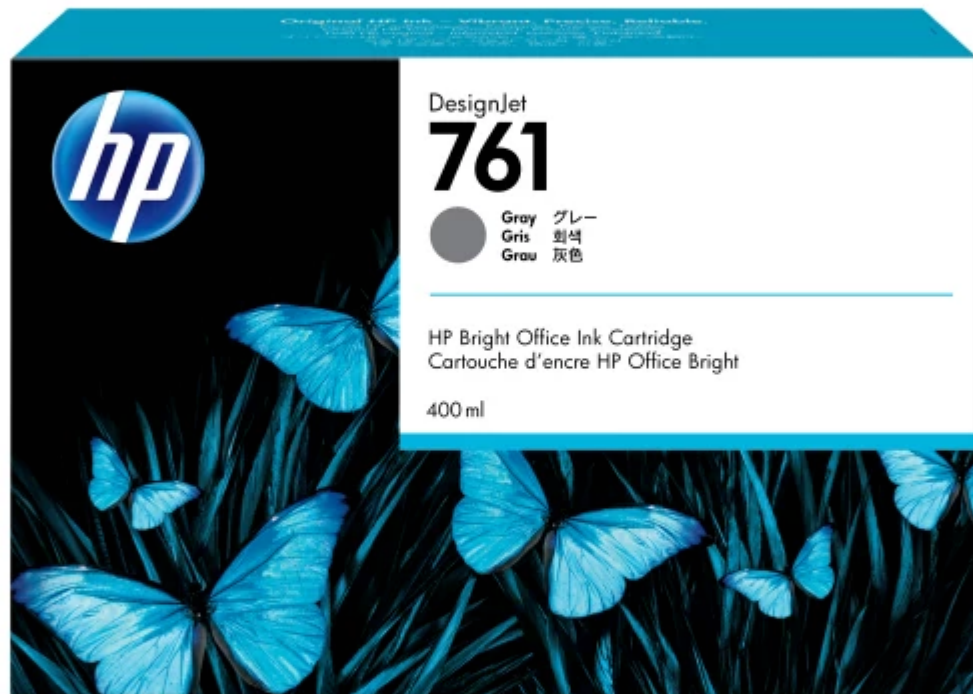

Todo lo que necesitas en tecnología y productos de cómputo.

HP Cartucho de tinta DesignJet 761 de 400 ml gris

HP Cartucho de tinta DesignJet 761 de 400 ml gris, HP DesignJet T7100, Gris, CM996A, Singapur, 174 mm, 114 mm

SKU: CM995A

Información Técnica

- Marca: **HP**
- Compatibilidad: **Series de impresoras HP DesignJet T7100 e impresoras de producción HP DesignJet T7200**
- Tecnología de impresión: **Inyección de tinta térmica**
- Colores de impresión: **Gris**
- Código OEM: **CM996A**
- Peso: **570 g**

Código OEM: **CM996A**

País de origen: **Singapur**

Peso y dimensiones

Ancho: **174 mm**

Profundidad: **114 mm**

Altura: **53 mm**

Peso: **570 g**

Empaquetado de datos