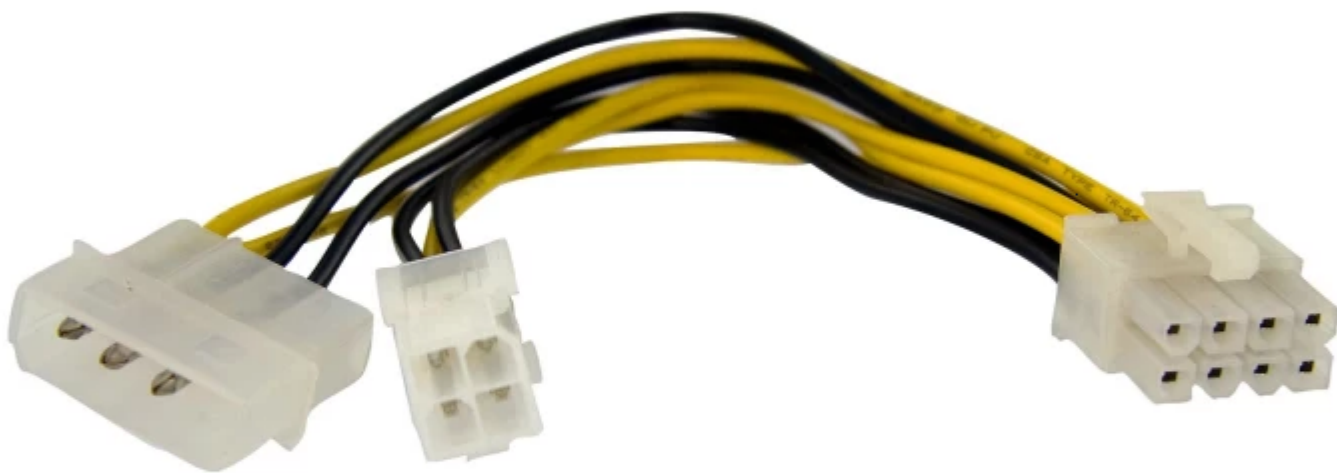

Todo lo que necesitas en tecnología y productos de cómputo.

**StarTech.com**  
Hard-to-find **made easy**®

[www.mcashop.mx](http://www.mcashop.mx)

**StarTech.com Cable 15cm Adaptador de Fuente de Poder 4 Pines a 8 Pines EPS con LP4 - Hembra a Macho**

StarTech.com Cable 15cm Adaptador de Fuente de Poder 4 Pines a 8 Pines EPS con LP4 - Hembra a Macho, 0.152 m, 4-pin ATX12V, Macho, Hembra, Derecho, Derecho  
SKU: EPS48ADAP

## Información Técnica

- Marca: **StarTech.com**
- Longitud de cable: **0.152 m**
- Conector 1: **4-pin ATX12V**

## Aspectos destacados

Conecte su fuente de alimentación sin EPS a una tarjeta madre EPS

Este confiable adaptador EPS permite combinar una conexión de fuente de alimentación de 4 pines con una conexión de alimentación LP4 en un único conector EPS de 8 pines de la tarjeta madre, permitiendo usar una fuente de alimentación sin EPS con una tarjeta madre que requiere conexión de alimentación EPS.