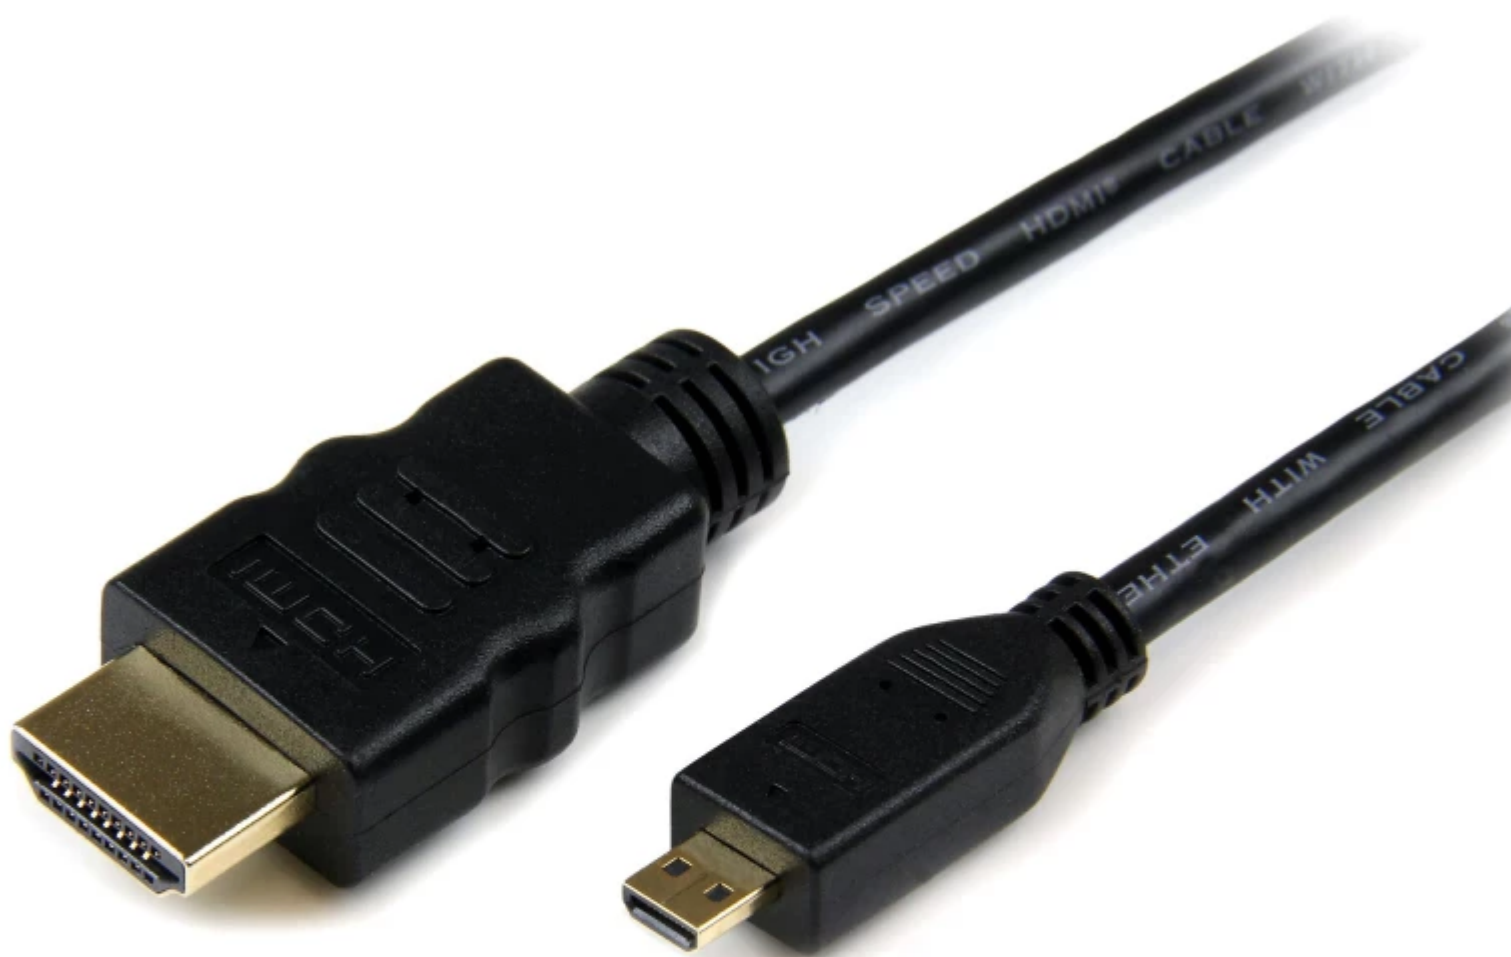

Todo lo que necesitas en tecnología y productos de cómputo.

**StarTech.com**  
Hard-to-find **made easy**®

[www.mcashop.mx](http://www.mcashop.mx)

**StarTech.com Cable Adaptador de 1.8m HDMI a Micro HDMI de alta velocidad con Ethernet - Macho a Macho**

StarTech.com Cable Adaptador de 1.8m HDMI a Micro HDMI de alta velocidad con Ethernet - Macho a Macho, 1.8 m, HDMI Tipo A (Estándar), HDMI Tipo D (Micro), 3D, Canal de retorno de audio (ARC), Negro  
SKU: HDMIADMM6

## Información Técnica

- Marca: **StarTech.com**
- Longitud de cable: **1.8 m**
- Conector 1: **HDMI Tipo A (Estándar)**
- Conector 2: **HDMI Tipo D (Micro)**
- Color del producto: **Negro**
- Blindaje de cable: **Papel de aluminio mylar**
- Cantidad por paquete: **1 pieza(s)**

## Aspectos destacados

Conecte un teléfono celular o un dispositivo portátil equipado con Micro HDMI® a su pantalla o TV compatible con HDMI

El cable HDMI de alta velocidad a Micro HDMI de 1.8 metros, modelo HDMIADMM6, le permite conectar dispositivos con un puerto Micro HDMI a una pantalla o cualquier otro dispositivo con un puerto HDMI estándar. Esta solución económica conecta dispositivos HDMI de última generación y futuros con tecnología HDMI ya existente.