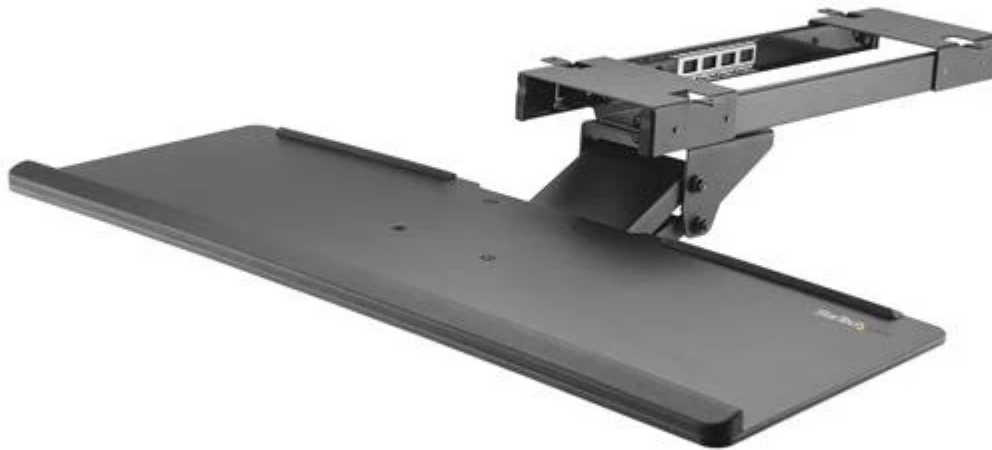

Todo lo que necesitas en tecnología y productos de cómputo.

StarTech.com
Hard-to-find **made easy**®

www.mcashop.mx

StarTech.com Charola Ajustable para Soporte de Teclado - de Instalación Bajo el Escritorio - de 67cm de Ancho

StarTech.com Charola Ajustable para Soporte de Teclado - de Instalación Bajo el Escritorio - de 67cm de Ancho, Negro, 2 kg, Plástico, Acero, 20°, -15 - 15°, 782 mm
SKU: KBTRAYADJ

Información Técnica

- Marca: **StarTech.com**
- Color del producto: **Negro**
- Capacidad máxima de peso: **2 kg**

Aspectos destacados

Trabaje de forma más cómoda, gracias a esta charola ergonómica para teclado, de fácil ajuste

Esta charola para teclado situada bajo la superficie del escritorio añade comodidad a su trabajo diario al aliviar la sobrecarga de las muñecas y los brazos. También, le permite ahorrar un valioso espacio del escritorio.

Diseño espacioso y estable

El espacioso diseño de la charola para teclado, 670mm de ancho x 255mm de fondo, le proporciona un amplio espacio para su teclado y mouse. La calidad de su fabricación, con una capacidad de carga de 2kg, le proporciona una plataforma estable que no se tambalea al teclear.