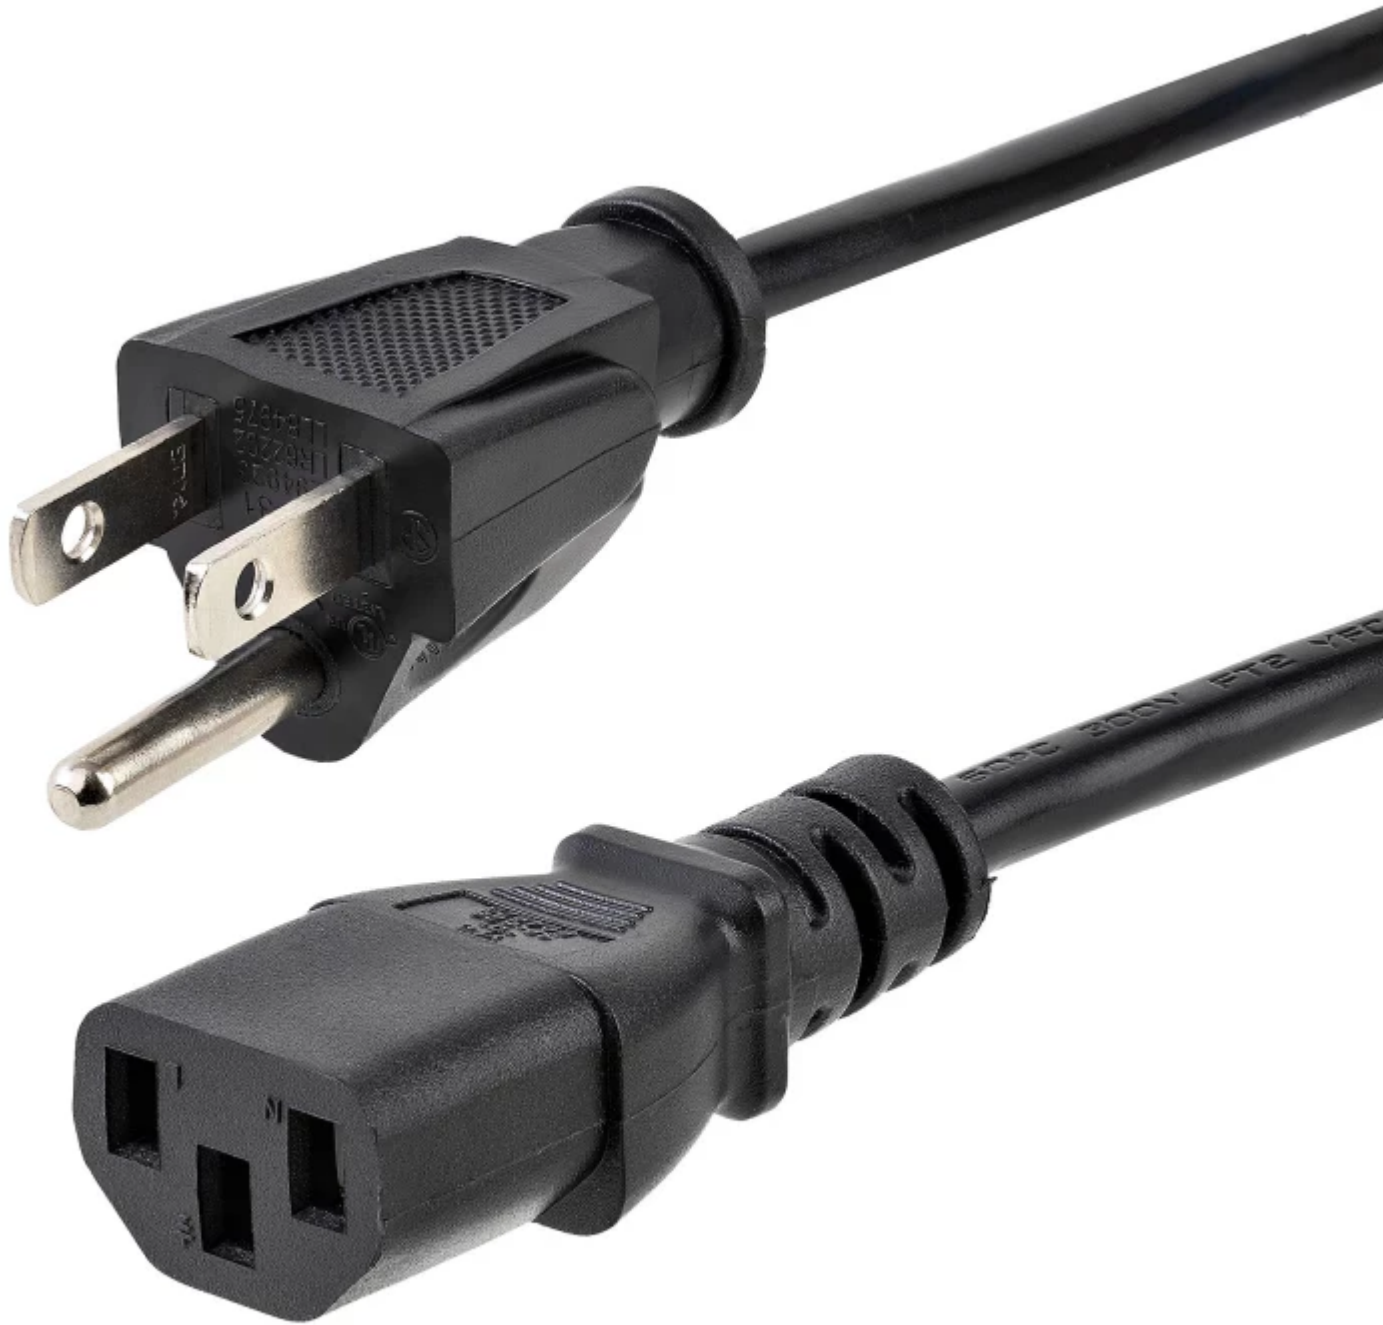

Todo lo que necesitas en tecnología y productos de cómputo.

StarTech.com
Hard-to-find **made easy**®

www.mcashop.mx

StarTech.com Cable de 1.8m de Alimentación de Computadora, NEMA 5-15P a C13, 10A 125V, 18AWG, Cable de Alimentación de Repuesto para Impresora, Computadora o Monitor, UL

SKU: PXT101

Información Técnica

- Marca: **StarTech.com**
- Color del producto: **Azul**
- Longitud de cable: **1.83 m**
- Conector 1: **NEMA 5-15P**
- Conector 2: **Acoplador C13**
- Calibre del cable (AWG): **18**
- Tipo de cable: **SVT**
- Número de conductores: **3**

Aspectos destacados

Cable de 1.8m de Alimentación para Computadora 18AWG, NEMA 5-15P a C13Nuestro Cable de Alimentación de 1.8 metros para IBM le permite conectar un monitor o una impresora laser a un tomacorriente aterrizado.Respaldado por la garantía de por vida de StarTech.com, este cable de alta calidad para IBM está fabricado para suministrar una conexión durable y confiable.The StarTech.com Advantage

Especificaciones

Características

Color del producto: **Azul**

Género del conector 1: **Macho**

Género del conector 2: **Hembra**

Longitud de cable: **1.83 m**

Conector 1: **NEMA 5-15P**

Conector 2: **Acoplador C13**