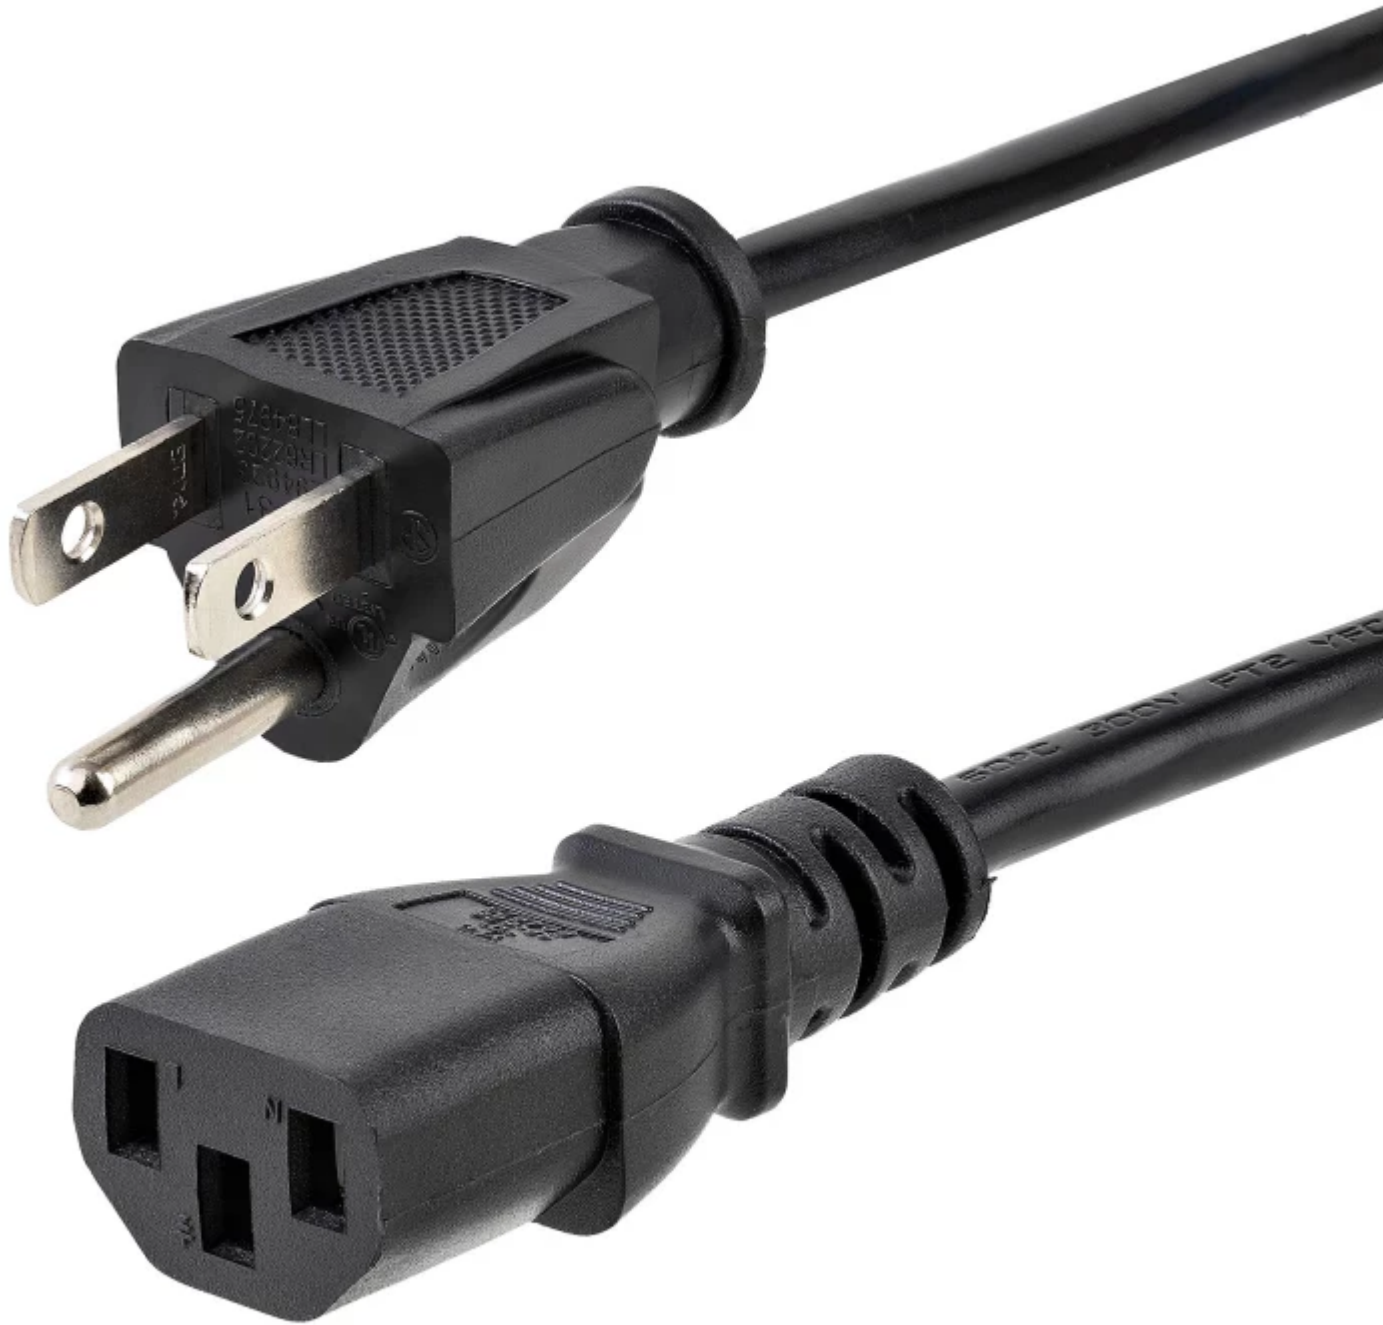

Todo lo que necesitas en tecnología y productos de cómputo.

StarTech.com
Hard-to-find **made easy**®

www.mcashop.mx

StarTech.com Cable de 6m de Alimentación de Computadora, NEMA 5-15P a C13, 10A 125V, 18AWG, Cable de Alimentación de Repuesto para Impresora, Computadora o Monitor, UL

SKU: PXT10120

Información Técnica

- Marca: **StarTech.com**
- Color del producto: **Negro**
- Longitud de cable: **6.1 m**
- Conector 1: **NEMA 5-15P**
- Conector 2: **Acoplador C13**
- Material de cubierta del cable: **Cloruro de polivinilo (PVC)**
- Calibre del cable (AWG): **18**
- Tipo de cable: **SVT**
- Número de conductores: **3**

Aspectos destacados

Cable 6m de Alimentación para Computadora, 18AWG, NEMA 5-15P a C13El cable de computadora de 6 metros, modelo PXT10120, es durable e universal, y puede ser utilizado como un reemplazo económico para su cable de computadora existente, ofreciendo hasta una conexión a hasta 6 metros de distancia entre una computadora o periférico y un tomacorriente. Es la solución ideal para conectar su monitor, computadora o impresora laser a un tomacorriente con conexión a tierra.Respaldado por la garantía de por vida de StarTech.com.The StarTech.com Advantage

Especificaciones

Características

Color del producto: **Negro**

Género del conector 1: **Macho**

Género del conector 2: **Hembra**

Longitud de cable: **6.1 m**

Conector 1: **NEMA 5-15P**

Conector 2: **Acoplador C13**