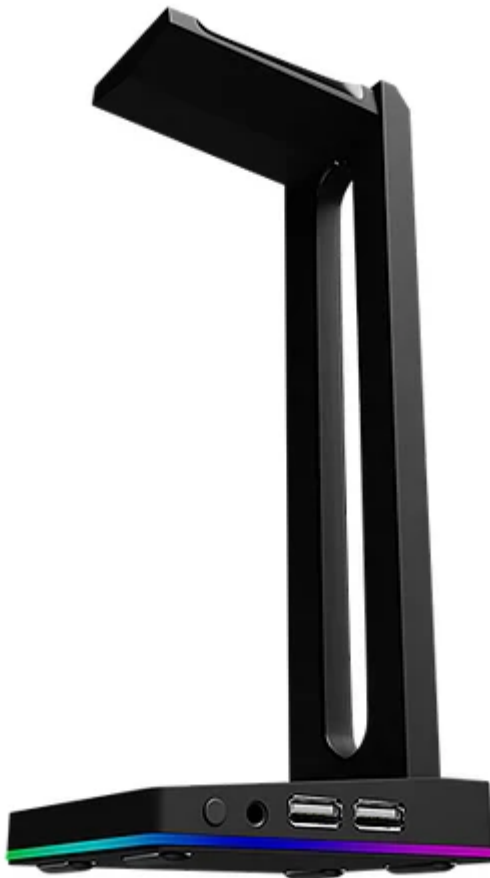

## **Naceb Technology na-0952 Estación base**

Naceb Technology na-0952, Estación base, 455 g  
SKU: NA-0952

### **Aspectos destacados**

La base T11 ELEVEN da soporte a tus headsets gamers, para sostenerlos cuando no estén en uso dentro de tu setup gamer.

Cuenta con 4 soportes antiderrapantes para brindar mayor estabilidad a la base.