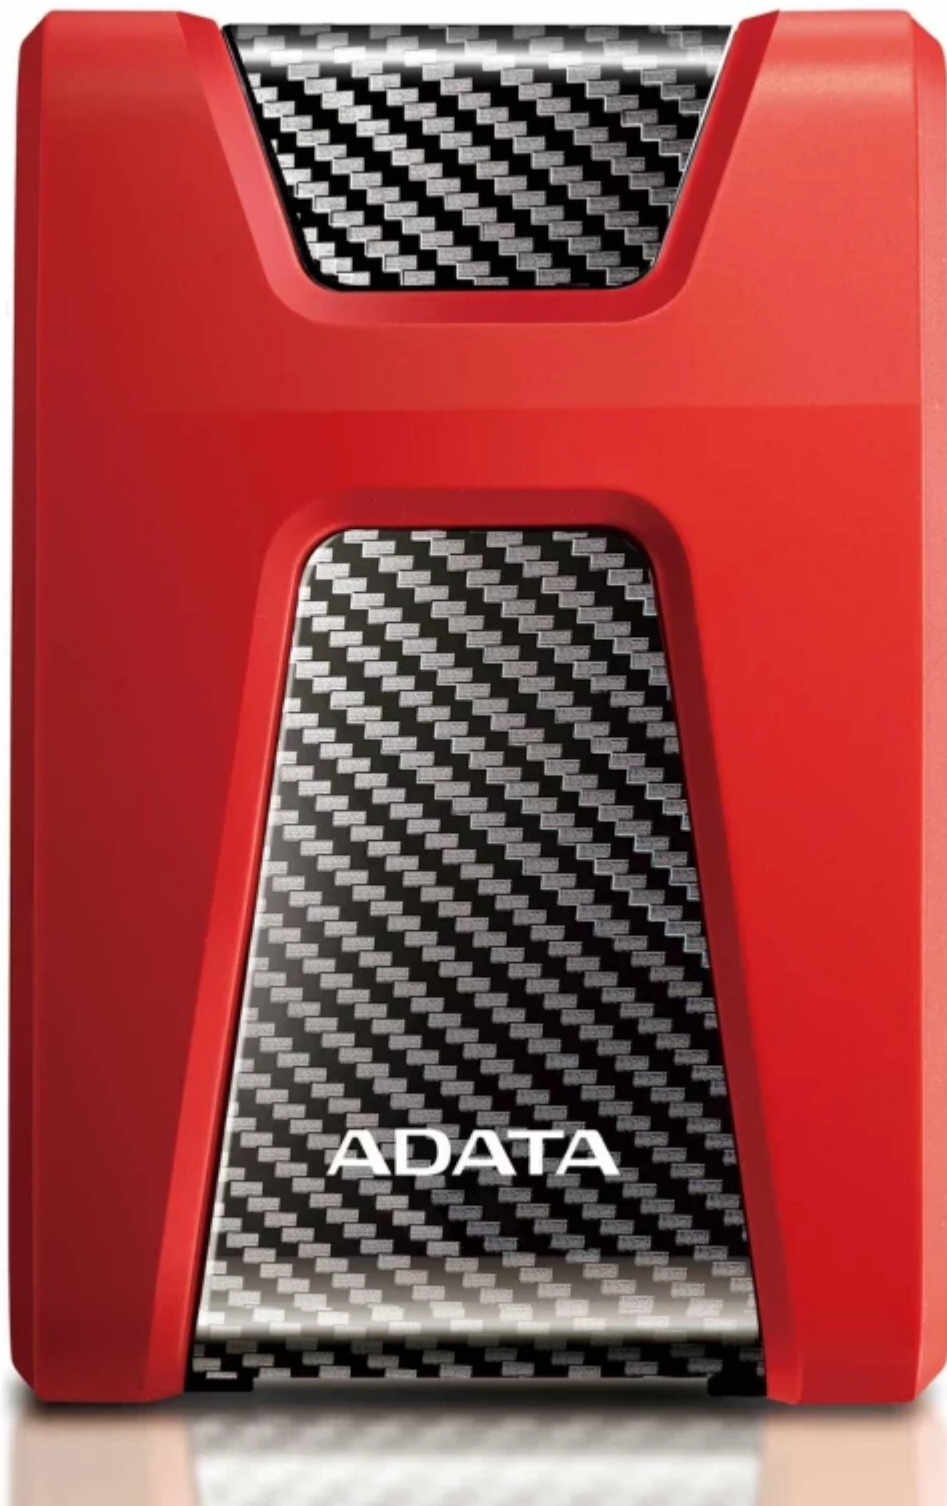

Todo lo que necesitas en tecnología y productos de cómputo.

ADATA HD650 disco duro externo 1 TB Micro-USB B 3.2 Gen 1 (3.1 Gen 1) Rojo

ADATA HD650, 1 TB, 3.2 Gen 1 (3.1 Gen 1), Rojo
SKU: AHD650-1TU31-CRD

Aspectos destacados

El HD650 ha vuelto más fuerte y grande que antes. Su construcción cubierta de caucho para absorber los impactos y sus tres capas lo hacen extremadamente duradero para proteger su contenido, siempre con un gran aspecto. Ahora viene en tres colores: azul, negro y rojo. Su capacidad va hasta los 4TB, ¡un hito para los discos duros externos sin alimentación! Con velocidad USB 3.1 y calidad respaldada por ADATA, el HD650 ofrece un almacenamiento espacioso y seguro.

Diseñada para absorber los golpes más duros

La construcción de triple capa de el HD650 incorpora un material de goma único con una elasticidad excepcional que ofrece gran absorción en todos los ejes.

Mayor capacidad cubre más necesidades de almacenamiento

Indicador LED azul resplandeciente

El disco duro portátil HD650 incluye un indicador LEZ azul brillante para el estado de la alimentación y transferencia de datos.

Superficie protegida

La carcasa es de material plástico compuesto duradero, altamente resistente a rayas y desgaste.