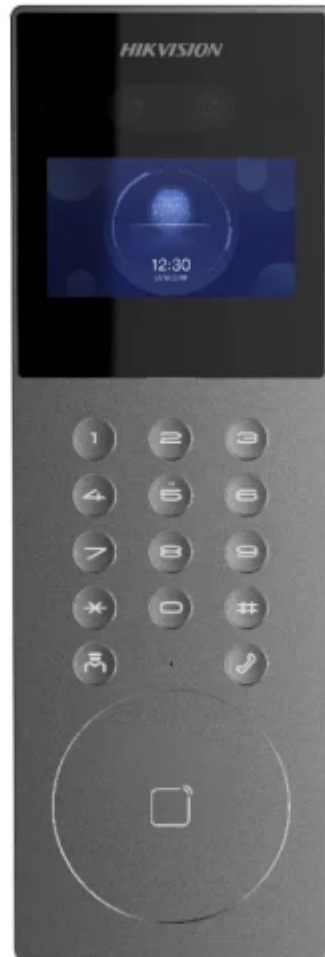

Todo lo que necesitas en tecnología y productos de cómputo.

HIKVISION[®]

www.mcashop.mx

Hikvision DS-KD9203-E6 sistema de intercomunicación de video 2 MP 10.9 cm (4.3'') Negro

Hikvision DS-KD9203-E6, 10.9 cm (4.3''), LCD, 800 x 480 Pixeles, H.264, 2 MP, 720p, 1080p
SKU: DS-KD9203-E6

Información Técnica

- Marca: **Hikvision**
- Tecnología de conectividad: **Alámbrico**
- Color: **Si**
- Diagonal de la pantalla: **10.9 cm (4.3")**
- Color del producto: **Negro**
- Unidad de exteriores incluida: **Si**

Exhibición

Diagonal de la pantalla: **10.9 cm (4.3")**

Tecnología de visualización: **LCD**

Resolución de la pantalla: **800 x 480 Píxeles**

Formatos de vídeo compatibles: **H.264**

Cámara fotográfica

Megapíxeles: **2 MP**