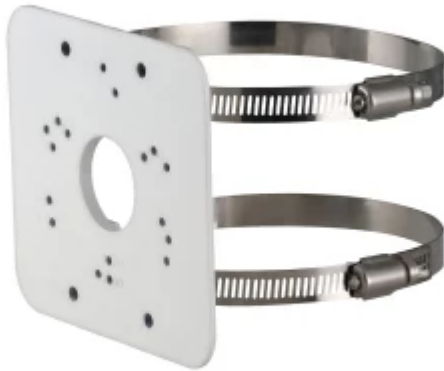

Todo lo que necesitas en tecnología y productos de cómputo.

**Dahua Technology DH-PFA152-E accesorio para montaje de cámaras Soporte de cámara**

Dahua Technology DH-PFA152-E, Soporte de cámara, Blanco, Aluminio, 3 kg, 125.6 mm, 20 mm

## Información Técnica

- Marca: **Dahua Technology**
- Tipo de producto: **Soporte de cámara**

### Características

Color del producto: **Blanco**

Materiales: **Aluminio**

Capacidad máxima de peso: **3 kg**

Tipo de producto: **Soporte de cámara**

### Peso y dimensiones

Ancho: **125.6 mm**

Profundidad: **20 mm**

Altura: **114 mm**

Peso: **270 g**