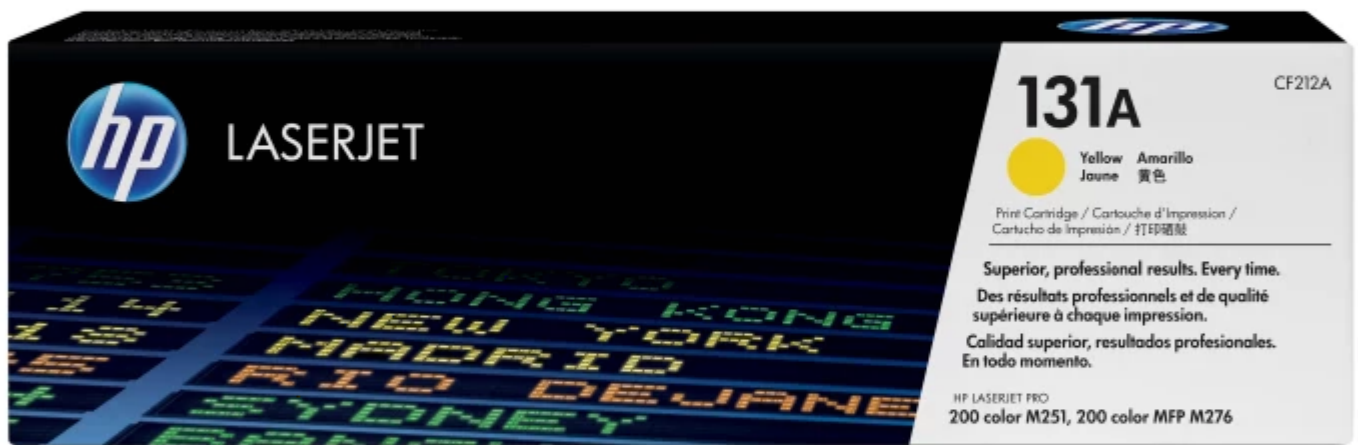

Todo lo que necesitas en tecnología y productos de cómputo.

HP Cartucho original de tóner amarillo 131A LaserJet

HP Cartucho original de tóner amarillo 131A LaserJet, 1800 páginas, Amarillo, 1 pieza(s)
SKU: CF212A

Información Técnica

- Marca: **HP**
- Compatibilidad: **Los cartuchos de tóner HP 131 funcionan con:**
- Cantidad por paquete: **1 pieza(s)**
- Capacidad del cartucho: **Rendimiento estándar**
- Tipo: **Original**
- Colores de impresión: **Amarillo**
- Código OEM: **CF212A**
- Peso: **600 g**