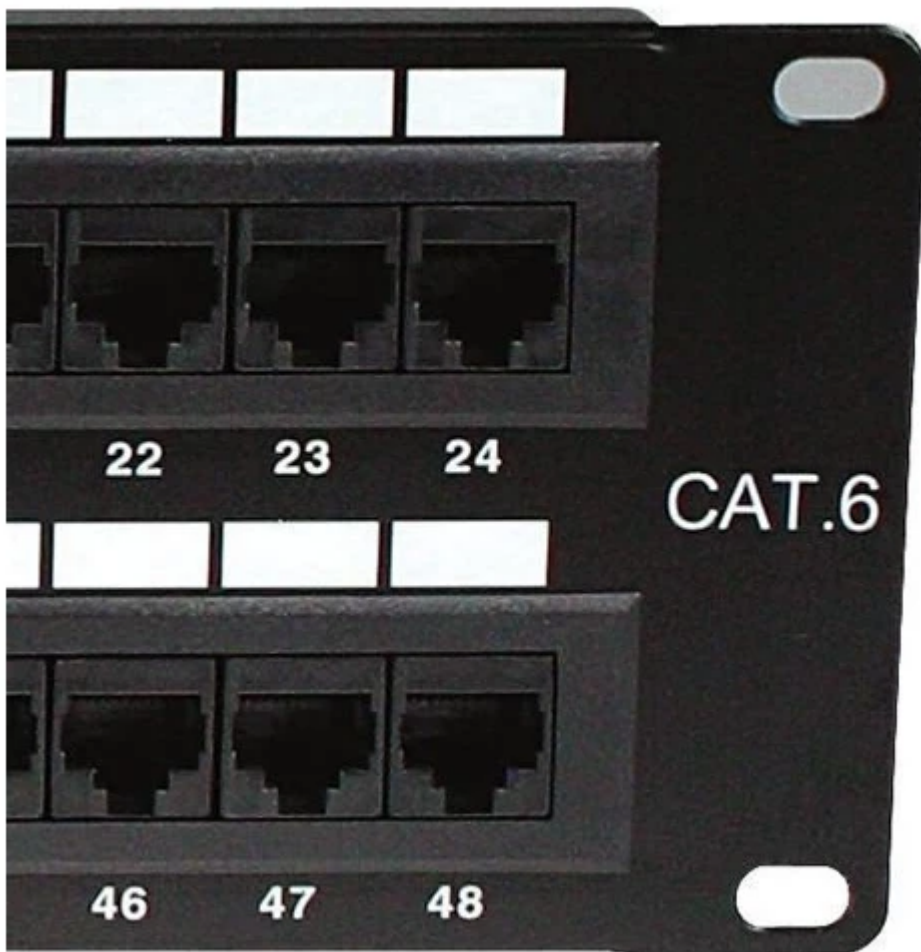

Todo lo que necesitas en tecnología y productos de cómputo.

www.mcashop.mx

Nexxt Solutions AW191NXT11 panel de parcheo

Nexxt Solutions AW191NXT11, RJ-45, Cat6, Negro, Montaje en bastidor, 483 mm
SKU: AW191NXT11

Información Técnica

- Marca: **Nexxt Solutions**

Aspectos destacados

Especificaciones

Red

Cantidad de puertos: **48**

Conector: **RJ-45**

Tipos de cable soportados: **Cat6**

Diseño

Color del producto: **Negro**

Montaje: **Montaje en bastidor**

Peso y dimensiones

Ancho: **483 mm**

Link: <https://mcashop.mx/index.php/producto/212993/nexxt-solutions-aw191nxt11-panel-de-parqueo>

Nota importante: Este documento no debe usarse como única referencia para decidir si el producto es el adecuado o confiable para un uso específico.