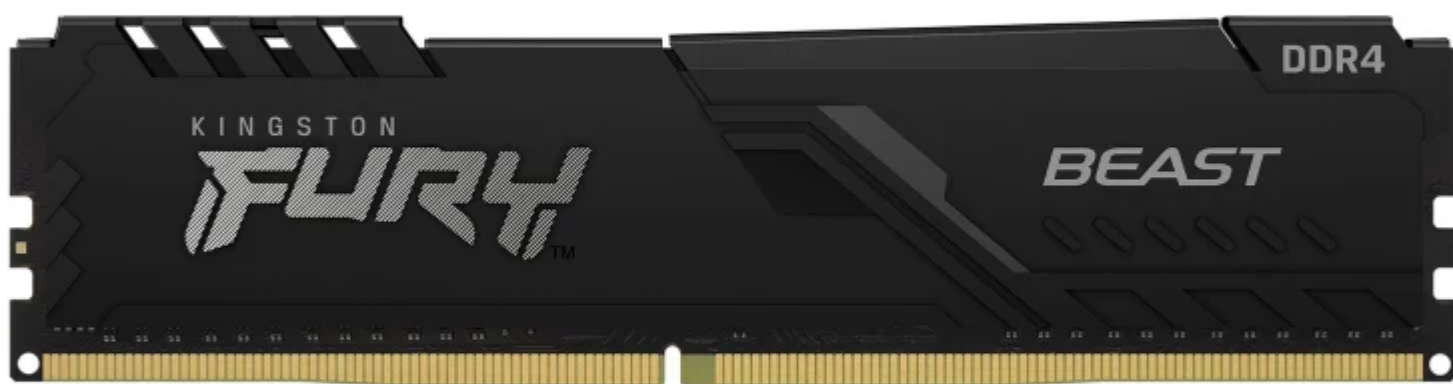

Todo lo que necesitas en tecnología y productos de cómputo.

www.mcashop.mx

Kingston Technology FURY Beast módulo de memoria 8 GB 1 x 8 GB DDR4 3200 MT/s

Kingston Technology FURY Beast , 8 GB, 1 x 8 GB, DDR4, 288-pin DIMM
SKU: KF432C16BB/8

Información Técnica

- Marca: **Kingston Technology**
- Latencia CAS: **16**
- Diseño de memoria (módulos x tamaño): **1 x 8 GB**
- Factor de forma de memoria: **288-pin DIMM**
- ECC: **No**
- Voltaje de memoria: **1.35 V**
- Peso: **34.17 g**

Aspectos destacados

La Kingston FURY™ Beast DDR4 impulsa enormemente el rendimiento de juegos, edición de vídeo y renderización con velocidades de hasta 3733 MHz. Esta económica actualización está disponible en velocidades de 2666 MHz–3733 MHz, latencias de CL15–19, capacidades de módulo único de 4 GB-32 GB y capacidades de kit de 8 GB-128 GB. Cuenta con overclocking automático de Plug N Play a velocidades de 2666 MHz y es compatible con Intel XMP y AMD Ryzen. FURY Beast DDR4 se mantiene refrigerada gracias a su disipador de calor elegante y de bajo perfil.