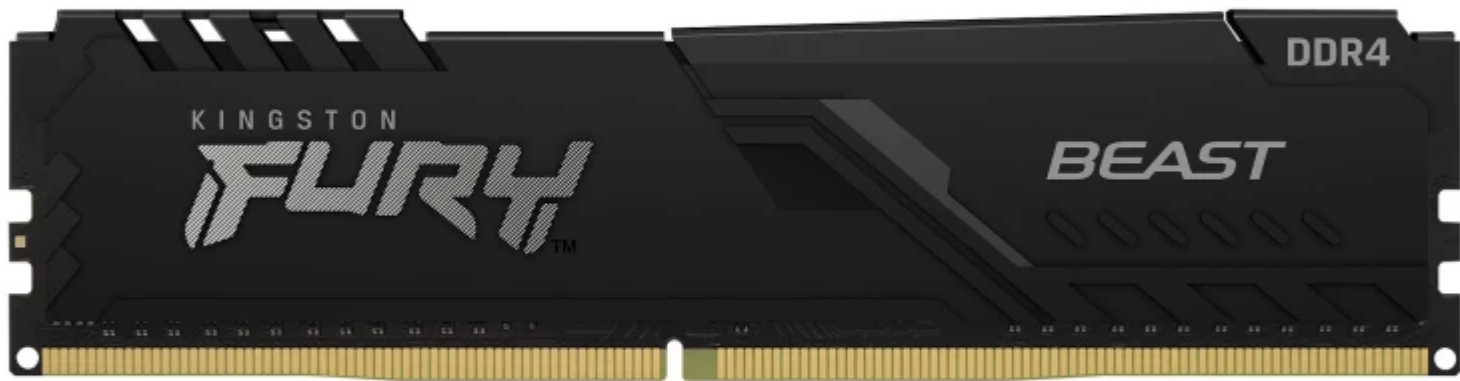

Todo lo que necesitas en tecnología y productos de cómputo.

[www.mcashop.mx](http://www.mcashop.mx)

**Kingston Technology FURY Beast módulo de memoria 16 GB 1 x 16 GB DDR4 3600 MT/s**

Kingston Technology FURY Beast , 16 GB, 1 x 16 GB, DDR4, 288-pin DIMM  
SKU: KF436C18BB/16

## Información Técnica

- Marca: **Kingston Technology**
- Latencia CAS: **18**
- Diseño de memoria (módulos x tamaño): **1 x 16 GB**
- ECC: **No**
- Peso: **33.37 g**

## Aspectos destacados

La Kingston FURY™ Beast DDR4 impulsa enormemente el rendimiento de juegos, edición de vídeo y renderización con velocidades de hasta 3733 MHz. Esta económica actualización está disponible en velocidades de 2666 MHz–3733 MHz, latencias de CL15–19, capacidades de módulo único de 4 GB–32 GB y capacidades de kit de 8 GB–128 GB. Cuenta con overclocking automático de Plug N Play a velocidades de 2666 MHz y es compatible con Intel XMP y AMD Ryzen. FURY Beast DDR4 se mantiene refrigerada gracias a su disipador de calor elegante y de bajo perfil.