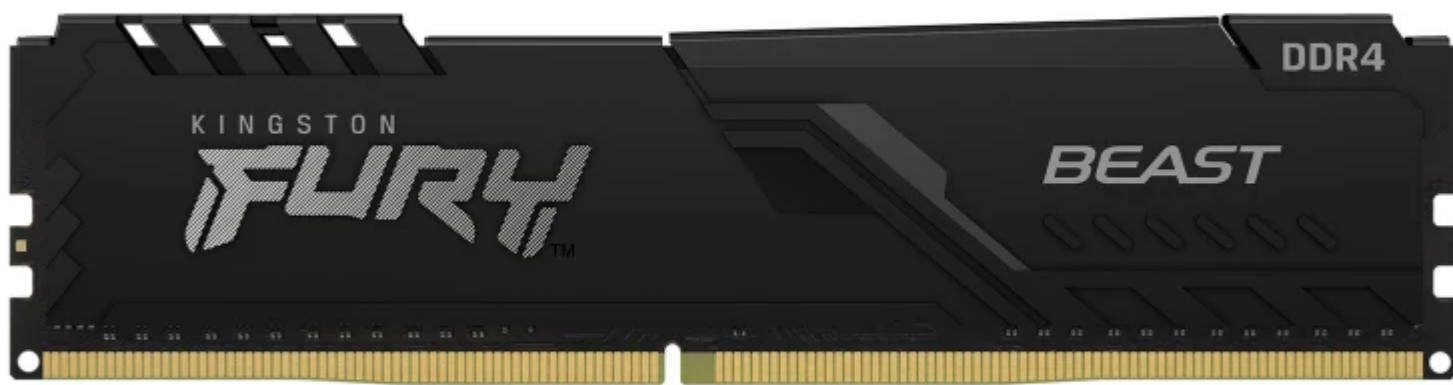

Todo lo que necesitas en tecnología y productos de cómputo.

www.mcashop.mx

Kingston Technology FURY Beast módulo de memoria 16 GB 1 x 16 GB DDR4 3200 MT/s

Kingston Technology FURY Beast , 16 GB, 1 x 16 GB, DDR4, 288-pin DIMM
SKU: KF432C16BB1/16

Información Técnica

- Marca: **Kingston Technology**
- Latencia CAS: **16**
- Diseño de memoria (módulos x tamaño): **1 x 16 GB**
- ECC: **No**
- Peso: **34.76 g**

Aspectos destacados

La Kingston FURY™ Beast DDR4 impulsa enormemente el rendimiento de juegos, edición de vídeo y renderización con velocidades de hasta 3733 MHz. Esta económica actualización está disponible en velocidades de 2666 MHz–3733 MHz, latencias de CL15–19, capacidades de módulo único de 4 GB–32 GB y capacidades de kit de 8 GB–128 GB. Cuenta con overclocking automático de Plug N Play a velocidades de 2666 MHz y es compatible con Intel XMP y AMD Ryzen. FURY Beast DDR4 se mantiene refrigerada gracias a su disipador de calor elegante y de bajo perfil.

Rango de transferencia de datos de memoria: **3200 MT/s**

Componente para: **PC**

Factor de forma de memoria: **288-pin DIMM**

ECC: **No**

Clasificación de memoria: **2**

Voltaje de memoria: **1.35 V**

Configuración de módulos: **2048M x 64**