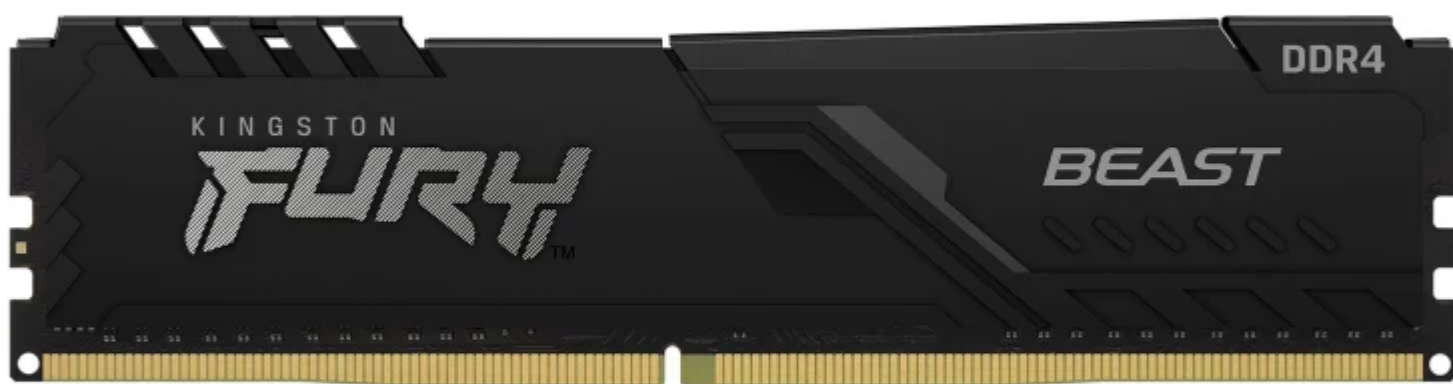

Todo lo que necesitas en tecnología y productos de cómputo.

www.mcashop.mx

Kingston Technology FURY Beast módulo de memoria 16 GB 1 x 16 GB DDR4 3200 MT/s

Kingston Technology FURY Beast , 16 GB, 1 x 16 GB, DDR4, 288-pin DIMM
SKU: KF432C16BB1/16

Información Técnica

- Marca: **Kingston Technology**
- Latencia CAS: **16**
- Diseño de memoria (módulos x tamaño): **1 x 16 GB**
- Factor de forma de memoria: **288-pin DIMM**
- ECC: **No**
- Voltaje de memoria: **1.35 V**
- Peso: **34.76 g**

Aspectos destacados

La Kingston FURY™ Beast DDR4 impulsa enormemente el rendimiento de juegos, edición de vídeo y renderización con velocidades de hasta 3733 MHz. Esta económica actualización está disponible en velocidades de 2666 MHz–3733 MHz, latencias de CL15–19, capacidades de módulo único de 4 GB-32 GB y capacidades de kit de 8 GB-128 GB. Cuenta con overclocking automático de Plug N Play a velocidades de 2666 MHz y es compatible con Intel XMP y AMD Ryzen. FURY Beast DDR4 se mantiene refrigerada gracias a su disipador de calor elegante y de bajo perfil.