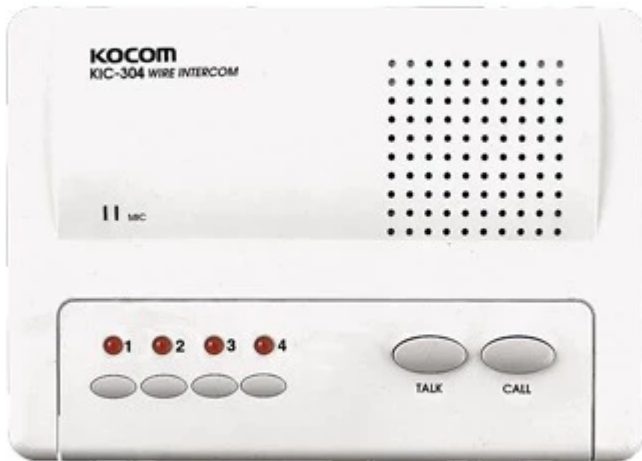

Todo lo que necesitas en tecnología y productos de cómputo.

Syscom KIC-304 sistema de portero automático Blanco

Syscom KIC-304, Alámbrico, Blanco, Pared, Batería, 272 mm, 42 mm

SKU: KIC-304

Información Técnica

- Marca: **Syscom**
- Tecnología de conectividad: **Alámbrico**
- Color del producto: **Blanco**
- Unidad de interiores incluida: **Si**
- Unidad de exteriores incluida: **No**

Aspectos destacados

- Conversación perfecta.
- Led indicador para llamado en línea.
- 2 Cables polarizados.
- Alimentación de 6 Vcd con 4 baterías AA de 1.5 V (no incluidas).
- Alimentación de la extencion (KIC-30S) obtenida por los intercomunicadores KIC-301/4/8 según sea el caso.
- Sonido electrónico.
- Temperatura de operación : 0 a 50°C.
- Consumo de corriente en reposo 0.2 W y en comunicación 0.9 W.
- Consumo de corriente en reposo 30 mA y en comunicación 150 mA.
- Distancia típica de 200 metros con cable calibre 18.
- Dimensiones 125 x 272 x 42 mm.

Especificaciones

Características

Tecnología de conectividad: **Alámbrico**

Cantidad de botones: **6**

Diseño

Color del producto: **Blanco**

Ubicación: **Pared**

Control de energía

Tipo de potencia de la unidad de interiores: **Batería**

Peso y dimensiones

Ancho: **272 mm**

Profundidad: **42 mm**

Altura: **125 mm**

Contenido del empaque

Unidad de interiores incluida: **Si**

Unidad de exteriores incluida: **No**