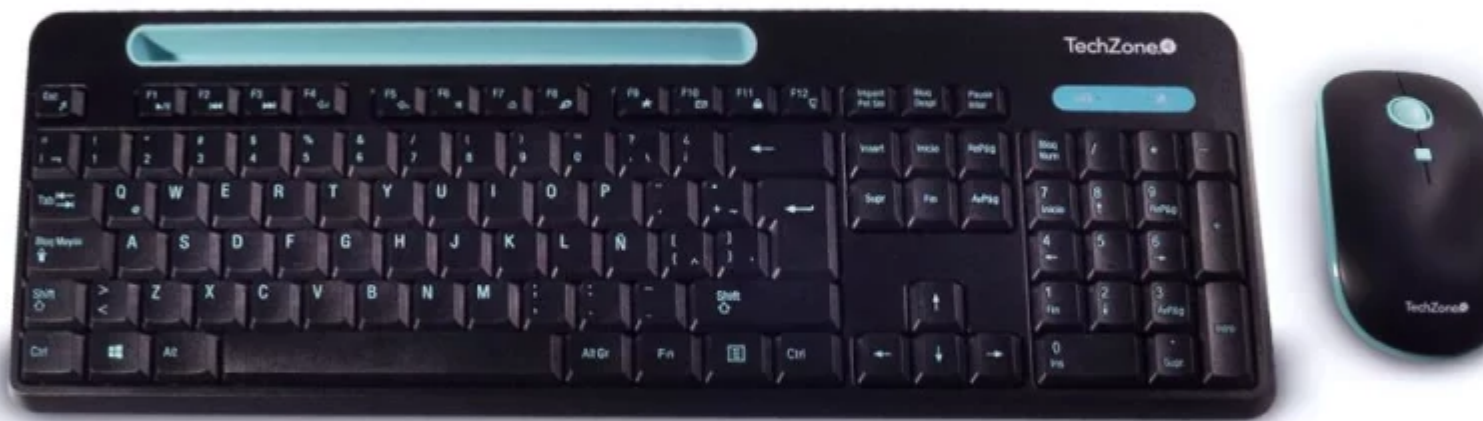

Todo lo que necesitas en tecnología y productos de cómputo.

TechZone® 

www.mcashop.mx

TechZone TZ20COMB02-INA teclado Ratón incluido Universal RF inalámbrico QWERTY Negro, Azul

TechZone TZ20COMB02-INA, Tamaño completo (100%), Inalámbrico, RF inalámbrico, QWERTY, Negro, Azul, Ratón incluido

SKU: TZ20COMB02-INA

Información Técnica

- Marca: **Techzone**
- Uso recomendado: **Universal**
- Tecnología de conectividad: **Inalámbrico**
- Interfaz del dispositivo: **RF inalámbrico**
- Diseño de teclado: **QWERTY**
- Dispositivo apuntador: **No**
- Formato del teclado: **Tamaño completo (100%)**
- Teclado numérico: **Si**
- Retro iluminación: **No**
- Color del producto: **Negro, Azul**
- Ratón incluido: **Si**
- Número de productos: **1 pieza(s)**

Diseño

Retro iluminación: **No**
Color del producto: **Negro, Azul**

Ratón

Ratón incluido: **Si**
Tecnología de detección de movimientos: **Óptico**
Resolución de movimiento: **1600 DPI**

Cantidad de botones: **3**

Rueda de desplazamiento: **Si**

Tipo de desplazamiento: **Botones**

Contenido del empaque

Número de productos: **1 pieza(s)**

Link: <https://mcashop.mx/index.php/producto/411175/techzone-tz20comb02-ina-teclado-raton-incluido-universal-rf-inalambrico-qwerty-negro-azul>