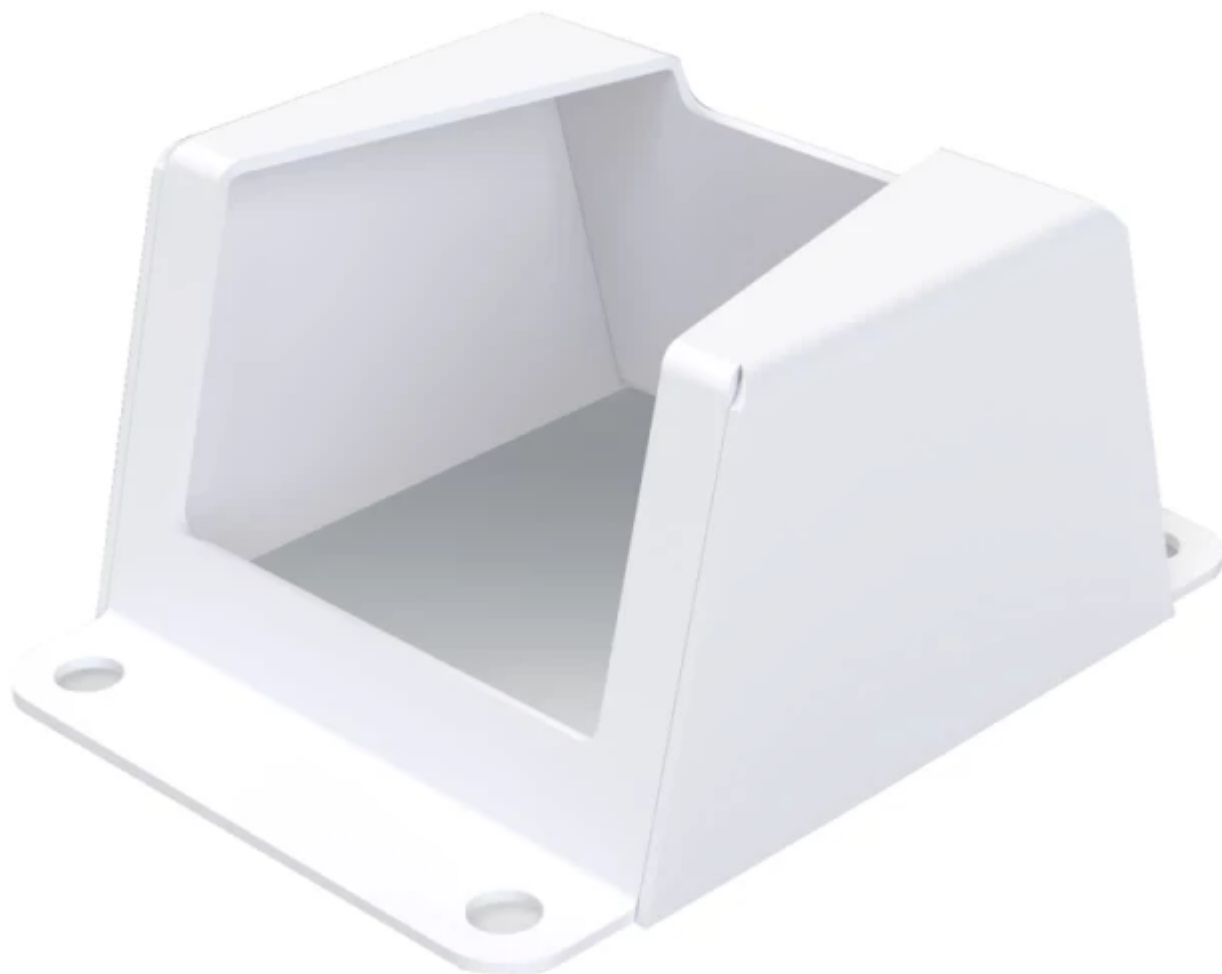

Todo lo que necesitas en tecnología y productos de cómputo.

epcom[®]

www.mcashop.mx

Epcom TURBO-SHIELD-1 accesorio para cámara de seguridad

Epcom TURBO-SHIELD-1, Exterior, Blanco, PE8-TURBO-LITE (89.5 x 69.8 mm). LE7-TURBO-W (89.5 x 69.8 mm). DS-2CE56C0T-IRP ?(89.5 x 69.8...

SKU: TURBO-SHIELD-1

Información Técnica

- Marca: **Epcom**
- Colocación compatible: **Exterior**
- Color del producto: **Blanco**

Aspectos destacados

Especificaciones

Características

Colocación compatible: **Exterior**

Compatibilidad: **PE8-TURBO-LITE (89.5 x 69.8 mm). LE7-TURBO-W (89.5 x 69.8 mm). DS-2CE56C0T-IRP ?(89.5 x 69.8 mm). DS-2CE56C0-TIR (89.5 x 69.8 mm). LE7-TURBO-G2W E8-TURBO-G2W E40-TURBO-W THC-T140-M THC-T120-MC THC-T110-M**

Color del producto: **Blanco**

Link: <https://mcashop.mx/index.php/producto/473332/epcom-turbo-shield-1-accesorio-para-camara-de-seguridad>

Nota importante: Este documento no debe usarse como única referencia para decidir si el producto es el adecuado o confiable para un uso específico.