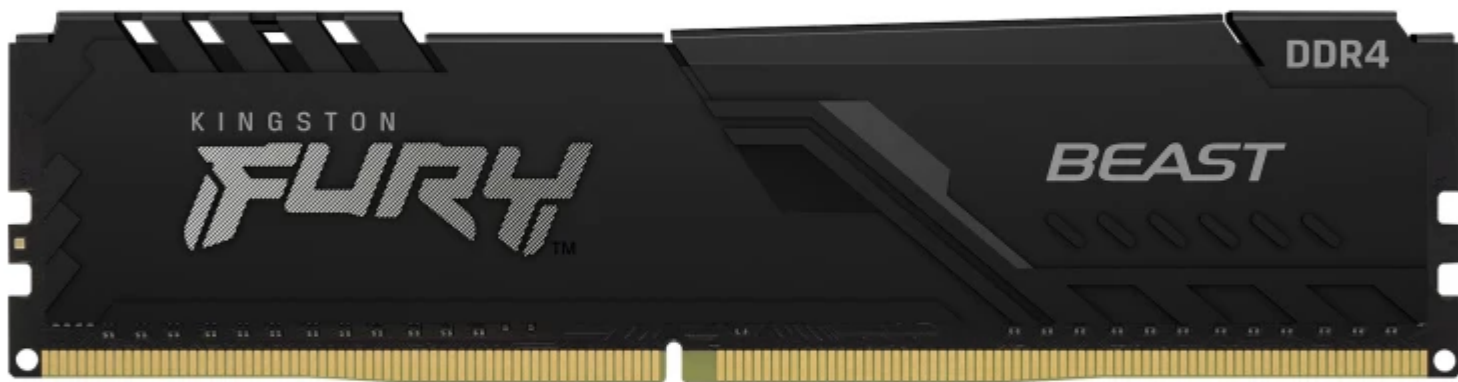

Todo lo que necesitas en tecnología y productos de cómputo.

[www.mcashop.mx](http://www.mcashop.mx)

**Kingston Technology FURY Beast módulo de memoria 8 GB 1 x 8 GB DDR4 3600 MT/s**

Kingston Technology FURY Beast , 8 GB, 1 x 8 GB, DDR4, 288-pin DIMM  
SKU: KF436C17BB/8

## Información Técnica

- Marca: **Kingston Technology**
- Latencia CAS: **17**
- Diseño de memoria (módulos x tamaño): **1 x 8 GB**
- ECC: **No**
- Peso: **33.57 g**

## Aspectos destacados

La Kingston FURY™ Beast DDR4 impulsa enormemente el rendimiento de juegos, edición de vídeo y renderización con velocidades de hasta 3733 MHz. Esta económica actualización está disponible en velocidades de 2666 MHz–3733 MHz, latencias de CL15–19, capacidades de módulo único de 4 GB–32 GB y capacidades de kit de 8 GB–128 GB. Cuenta con overclocking automático de Plug N Play a velocidades de 2666 MHz y es compatible con Intel XMP y AMD Ryzen. FURY Beast DDR4 se mantiene refrigerada gracias a su disipador de calor elegante y de bajo perfil.