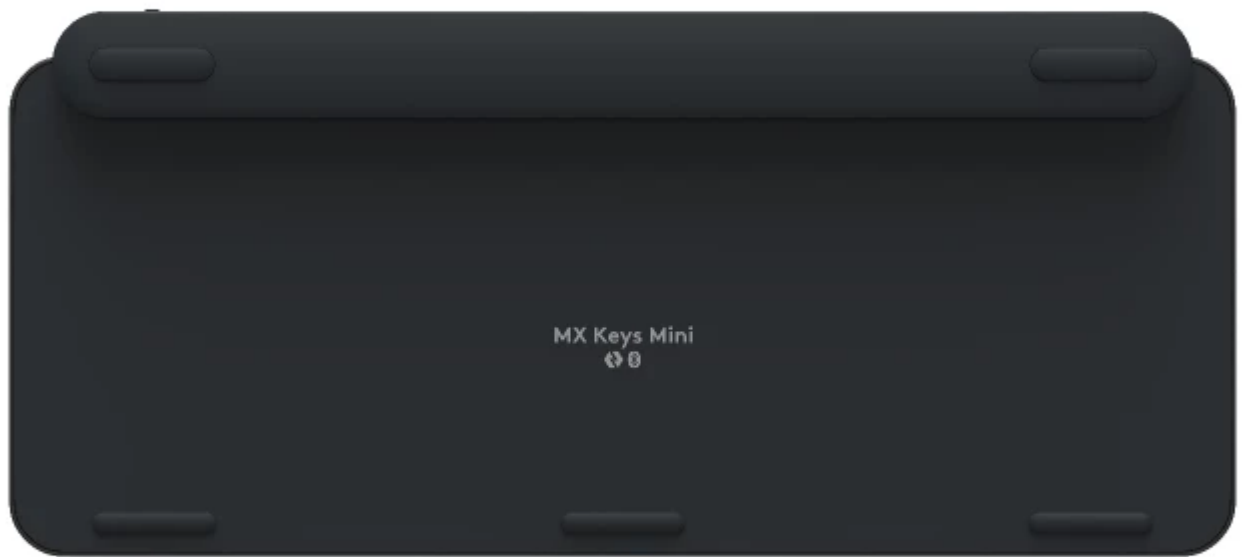

Logitech MX Keys Mini

Logitech MX Keys Mini, Mini, Inalámbrico, RF inalámbrico + bluetooth, Interruptor de llave de tijera, Grafito
SKU: 920-010476