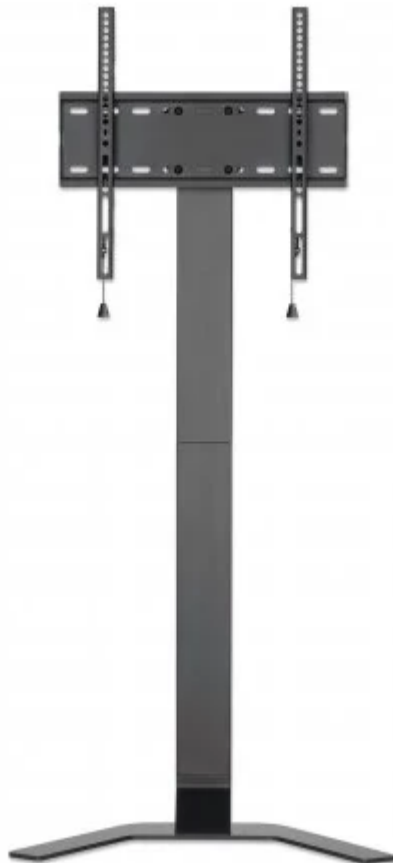

Todo lo que necesitas en tecnología y productos de cómputo.

Manhattan Soporte de piso para TV

Manhattan Soporte de piso para TV, 81.3 cm (32"), 177.8 cm (70"), 200 x 200 mm, 400 x 400 mm, -10 - 3°, Negro
SKU: 462044

Información Técnica

- Marca: **Manhattan**
- Capacidad máxima de peso: **40 kg**
- Tamaño máximo de pantalla: **177.8 cm (70")**
- Montaje VESA mínimo: **200 x 200 mm**
- Montaje VESA máximo: **400 x 400 mm**
- Tipo de montaje: **Piso**
- Color del producto: **Negro**

Aspectos destacados

El soporte de piso ultradelgado para TV de Manhattan te brinda la flexibilidad de montar tu pantalla en cualquier lugar. Deja que tus películas se muevan contigo; desde tu sala de estar, hasta tu patio en verano y de regreso a tu chimenea en invierno. A diferencia de los soportes de pared o de mesa normales, este soporte se puede colocar en una esquina: máxima versatilidad para departamentos, salones, salas de conferencias y más.