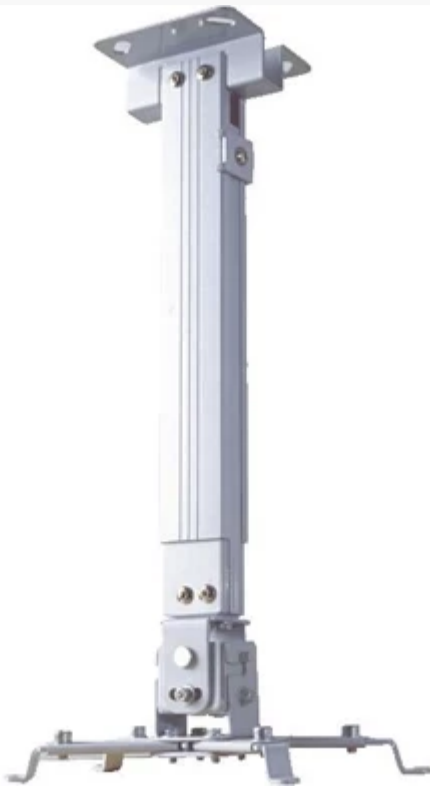

Todo lo que necesitas en tecnología y productos de cómputo.

Data Components 573110 accesorio para montaje para proyector Acero inoxidable

Data Components 573110, Cualquier marca, Acero inoxidable, 10 kg, 1000 mm

SKU: 573110

Información Técnica

- Marca: **Data Components**
- Compatibilidad de marca: **Cualquier marca**

Aspectos destacados

Soporte para video proyector para uso en techos gracias a que tiene un brazo resistente Se pueden colocar video proyectores de diferentes tamaños por su sistema ajustable de anclaje articulado. Incluye todo lo necesario para su fácil instalación.

Especificaciones

Características

Compatibilidad de marca: **Cualquier marca**

Color del producto: **Acero inoxidable**

Capacidad máxima de peso: **10 kg**

Peso y dimensiones

Altura: **1000 mm**

Link: <https://mcashop.mx/index.php/producto/474972/data-components-573110-accesorio-para-montaje-para-proyector-acero-inoxidable>