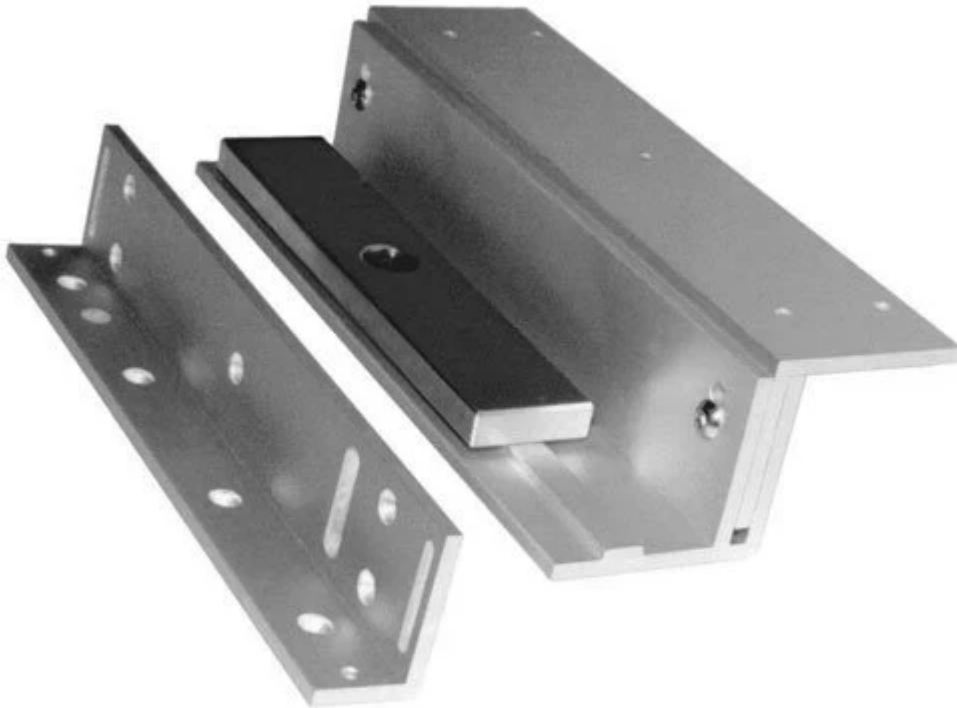

Todo lo que necesitas en tecnología y productos de cómputo.

SECO-LARM[®]

Manufacturer of **ENFORCER[®]**

www.mcashop.mx

SECO-LARM E-941S-600/ZQ accesorio para cerraduras electromagnéticas Kit de montaje

SECO-LARM E-941S-600/ZQ, Kit de montaje, SECO-LARM, Aluminio, 76.2 mm, 76.2 mm, 279.4 mm
SKU: E-941S-600/ZQ

Información Técnica

- Marca: **SECO-LARM**
- Tipo de producto: **Kit de montaje**
- Compatibilidad de marca: **SECO-LARM**

Aspectos destacados

Especificaciones

Características

Tipo de producto: **Kit de montaje**

Compatibilidad de marca: **SECO-LARM**

Color del producto: **Aluminio**

Peso y dimensiones

Ancho: **76.2 mm**

Profundidad: **76.2 mm**

Altura: **279.4 mm**

Peso: **1.29 kg**

Link: <https://mcashop.mx/index.php/producto/499600/seco-larm-e-941s-600zq-accesorio-para-cerraduras-electromagneticas-kit-de-montaje>