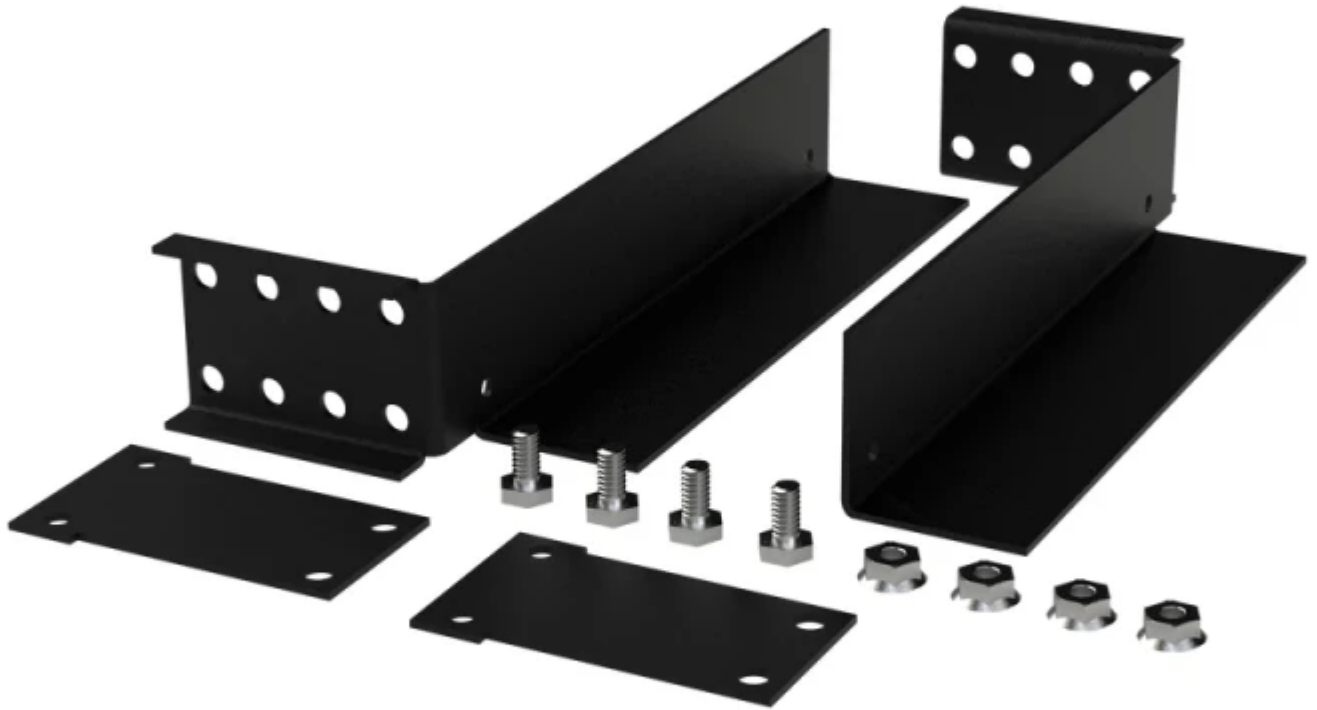

Todo lo que necesitas en tecnología y productos de cómputo.

epcom[®]

www.mcashop.mx

Epcom LP-DVR-RA20-31 kit de montaje Negro

Epcom LP-DVR-RA20-31, 8 kg, Negro
SKU: LP-DVR-RA20-31

Información Técnica

- Marca: **Epcom**
- Color del producto: **Negro**
- Capacidad máxima de peso: **8 kg**

Aspectos destacados

Especificaciones

Detalles técnicos

Color del producto: **Negro**

Capacidad máxima de peso: **8 kg**

Capacidad del rack: **1U**

Link: <https://mcashop.mx/index.php/producto/516987/epcom-lp-dvr-ra20-31-kit-de-montaje-negro>