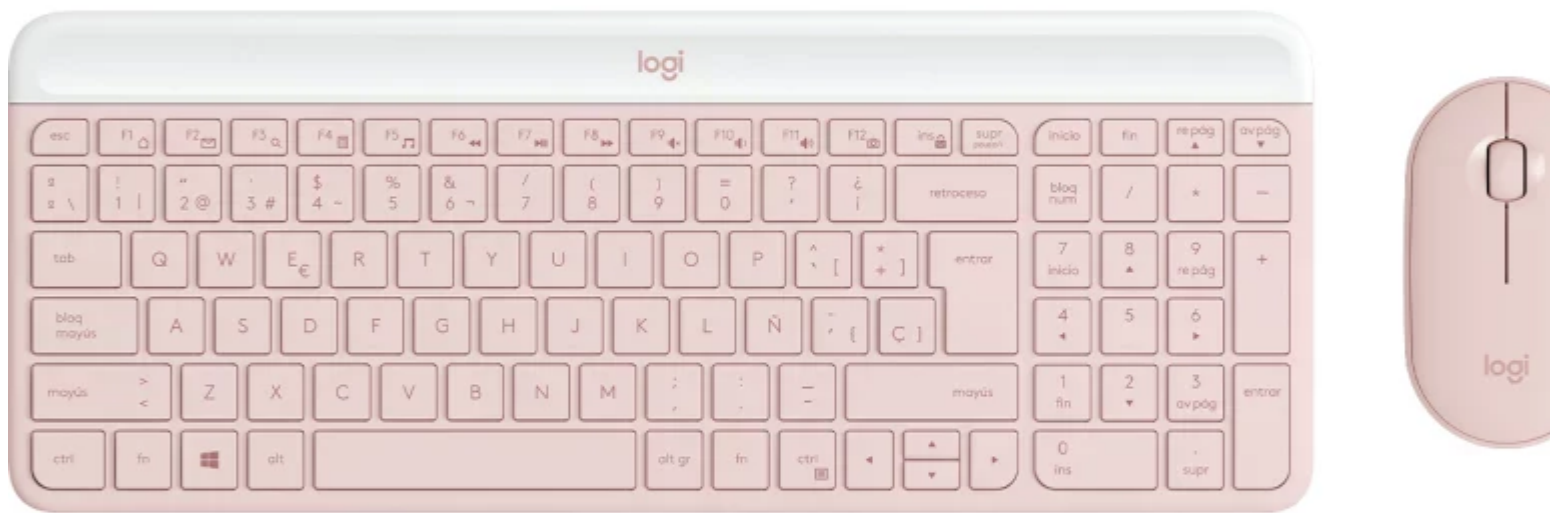

Todo lo que necesitas en tecnología y productos de cómputo.

logitech®

www.mcashop.mx

Logitech 920-011312 teclado Ratón incluido Oficina RF inalámbrico QWERTY Español Rosa

Logitech 920-011312, Inalámbrico, RF inalámbrico, Interruptor de llave de tijera, QWERTY, Rosa, Ratón incluido

SKU: 920-011312

Información Técnica

- Marca: **Logitech**
- Uso recomendado: **Oficina**
- Tecnología de conectividad: **Inalámbrico**
- Interfaz del dispositivo: **RF inalámbrico**
- Interruptor del teclado: **Interruptor de llave de tijera**
- Diseño de teclado: **QWERTY**
- Idioma del teclado: **Español**
- Dispositivo apuntador: **No**
- Formato del teclado: **Tamaño completo (100%)**
- Teclado numérico: **Si**
- Retro iluminación: **No**
- Color del producto: **Rosa**
- Tipo de alimentación: **Batería**
- Ratón incluido: **Si**
- Número de productos: **2 pieza(s)**

Diseño

Retro iluminación: **No**

Estilo de teclado: **Derecho**

Color del producto: **Rosa**

Características

Alcance inalámbrico: **10 m**

Control de energía

Tipo de alimentación: **Batería**