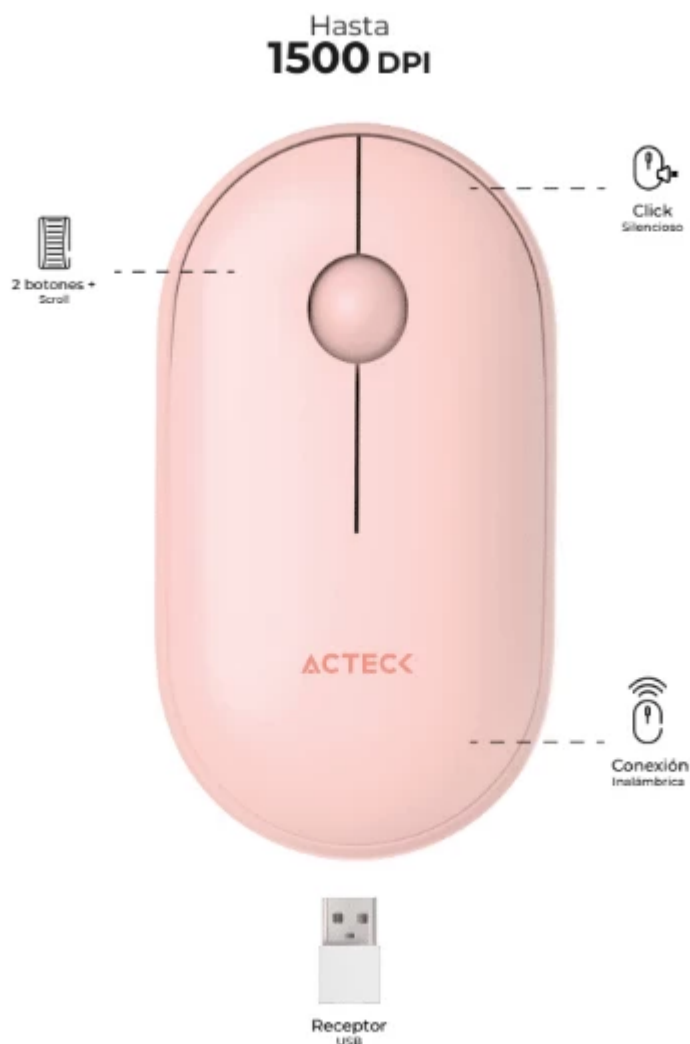

Todo lo que necesitas en tecnología y productos de cómputo.

ACTECK

www.mcashop.mx

Acteck OPTIMIZE EDGE MI 460 ratón Oficina Ambidiestro RF inalámbrico Óptico 1500 DPI

Acteck OPTIMIZE EDGE MI 460, Ambidiestro, Óptico, RF inalámbrico, 1500 DPI, Rosa
SKU: AC-934107

Información Técnica

- Marca: **Acteck**
- Utilizar con: **Oficina**
- Interfaz del dispositivo: **RF inalámbrico**
- Tecnología de detección de movimientos: **Óptico**
- Resolución de movimiento: **1500 DPI**
- Tipo de desplazamiento: **Pelota**
- Cantidad de botones: **2**
- Factor de forma: **Ambidiestro**
- Color del producto: **Rosa**
- Fuente de energía: **Baterías**

- Cantidad por paquete: **1 pieza(s)**

Aspectos destacados

Especificaciones

Ratón

Utilizar con: **Oficina**

Interfaz del dispositivo: **RF inalámbrico**

Tecnología de detección de movimientos: **Óptico**

Resolución de movimiento: **1500 DPI**

Tipo de desplazamiento: **Pelota**

Cantidad de botones: **2**

Frecuencia de banda: **2.4 GHz**

Diseño

Factor de forma: **Ambidiestro**

Color del producto: **Rosa**

Materiales: **Plástico**

Control de energía