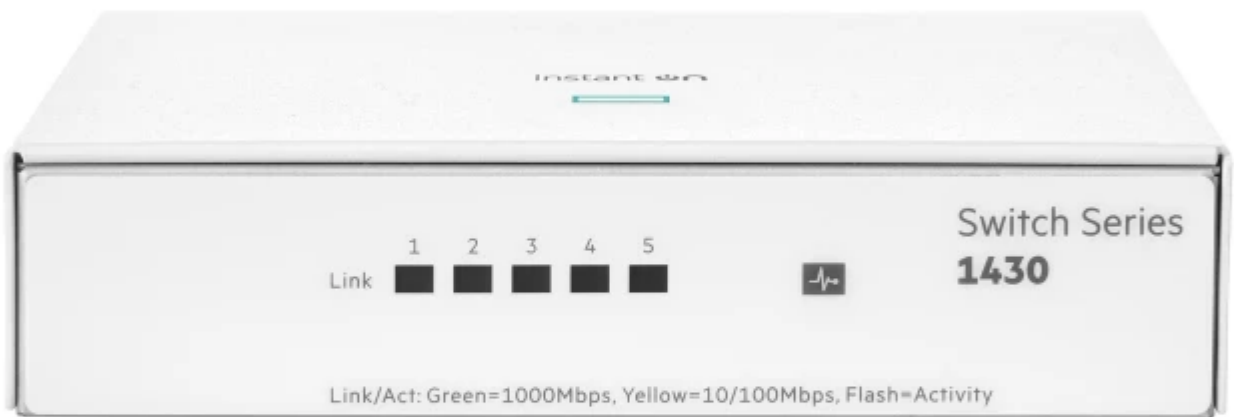

Todo lo que necesitas en tecnología y productos de cómputo.

Hewlett Packard Enterprise

www.mcashop.mx

HPE Aruba Networking Networking Instant On Switch 5p Gigabit 1430

HPE Aruba Networking Networking Instant On Switch 5p Gigabit 1430, No administrado, L2, Gigabit Ethernet (10/100/1000), Bidireccional completo (Full duplex)
SKU: R8R44A

Información Técnica

- Marca: **HPE**
- Tipo de interruptor: **No administrado**
- Cantidad de puertos básicos de conmutación RJ-45 Ethernet: **5**
- Puertos tipo básico de conmutación RJ-45 Ethernet: **Gigabit Ethernet (10/100/1000)**
- Estándares de red: **IEEE 802.3, IEEE 802.3ab, IEEE 802.3az, IEEE 802.3i, IEEE 802.3u, IEEE 802.3x, IEEE 802.3z**
- Soporte 10G: **No**
- Capacidad de conmutación: **10 Gbit/s**
- Tabla de direcciones MAC: **8192 entradas**
- Fuente de energía: **Corriente alterna**
- Fuente de alimentación incluida: **Si**
- Energía sobre Ethernet (PoE): **No**

Aspectos destacados

El conmutador HPE Aruba Networking Instant On 1430 es una serie de conmutadores plug-and-play no gestionados para pequeñas empresas que buscan una conectividad de red simple, fiable y de bajo coste. Estos conmutadores fáciles de usar ofrecen capacidades de conmutación Gigabit Ethernet de capa 2 a un precio asequible, para ayudar a conectarse y compartir recursos comunes como impresoras y puntos de acceso, sin ninguna configuración de red complicada. Con un funcionamiento plug-and-play, funciones totalmente automatizadas, sin mantenimiento continuo y modelos Power over Ethernet (PoE), estos conmutadores brindan una conectividad simple y fiable para las pymes y oficinas domésticas más pequeñas.