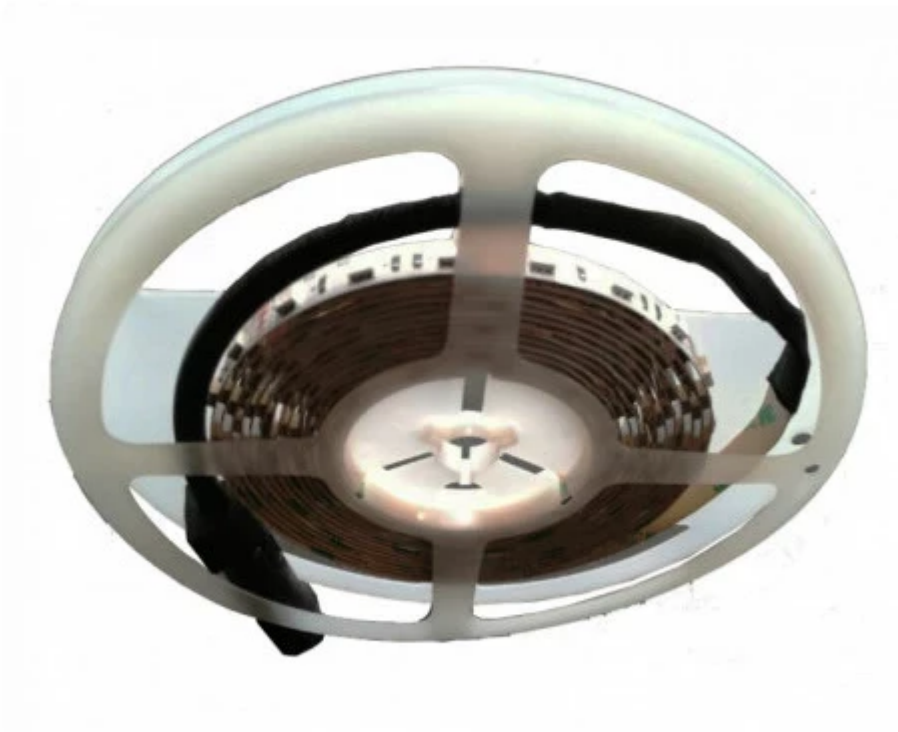

Todo lo que necesitas en tecnología y productos de cómputo.

WEJOIN

www.mcashop.mx

WEJOIN WJBLED4 cinta luminosa Tira de luz universal 4000 mm

WEJOIN WJBLED4, Tira de luz universal, Interior, Azul, Verde, Rojo, 50000 h, 120°, 24 lm
SKU: WJBLED4

Información Técnica

- Marca: **WEJOIN**
- Tipo: **Tira de luz universal**
- Color de luz: **Azul, Verde, Rojo**
- Tipo de alimentación: **CC**
- Longitud: **4000 mm**

Aspectos destacados

Los leds, son luces especiales que se utilizan como sistemas fotovoltaicos(paneles solares) en comparación con cualquier otra tecnología actual; nolesafecta el encendido intermitente (es decir pueden funcionar comolucesestroboscópicas) y esto no reduce su vida promedio, son especiales parasistemas antiexplosión ya que cuentan con un material resistente, y enlamayoría de los colores, cuentan con un alto nivel de fiabilidad y duración.

Especificaciones

Diseño

Tipo: **Tira de luz universal**

Colocación compatible: **Interior**

Adecuado para usarse en interiores: **Si**

Lámparas

Duración de la lámpara: **50000 h**

Color de luz: **Azul, Verde, Rojo**

Ángulo de haz: **120°**

Flujo luminoso: **24 lm**

Control de energía

Tipo de alimentación: **CC**

Consumo energético: **4.8 W**

Voltaje de operación: **12 V**

Peso y dimensiones

Longitud: **4000 mm**