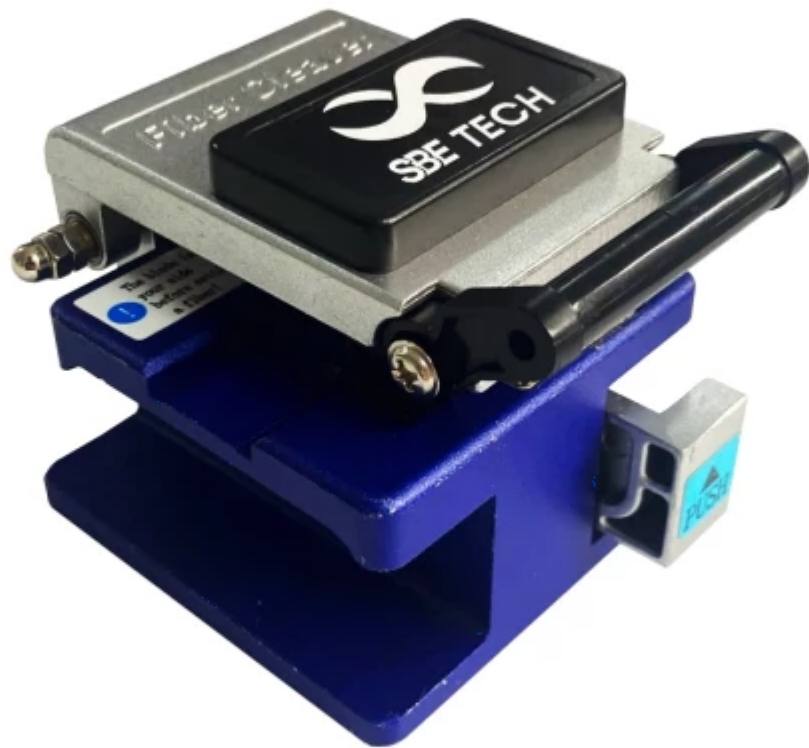

Todo lo que necesitas en tecnología y productos de cómputo.

www.mcashop.mx

SBE Tech SBE-CFOE empalmadora por fusión

SBE Tech SBE-CFOE, Negro, Azul, Plata, Multimode Fiber (MMF), Fibra monomodo (SMF), 250 μm , 900 μm , 58 mm, 55 mm

SKU: SBE-CFOE

Información Técnica

- Marca: **SBE Tech**

Aspectos destacados

Cortadora de fibra óptica de alta precisión, fácil de usar, para todas las aplicaciones de empalme de fusión, empalme mecánico, y para terminación de conectores pre-pulidos. La cortadora opera con fibras ópticas tanto monomodo como multimodo.

Especificaciones

Características

Color del producto: **Negro, Azul, Plata**

Fibra aplicable: **Multimode Fiber (MMF), Fibra monomodo (SMF)**

Diámetro de revestimiento (mín): **250 µm**

Diámetro de revestimiento (máx): **900 µm**

Agarradera(s): **Si**

Peso y dimensiones

Ancho: **58 mm**

Profundidad: **55 mm**

Altura: **48 mm**

Peso: **290 g**

Link: <https://mcashop.mx/index.php/producto/533993/sbe-tech-sbe-cfoe-empalmadora-por-fusion>