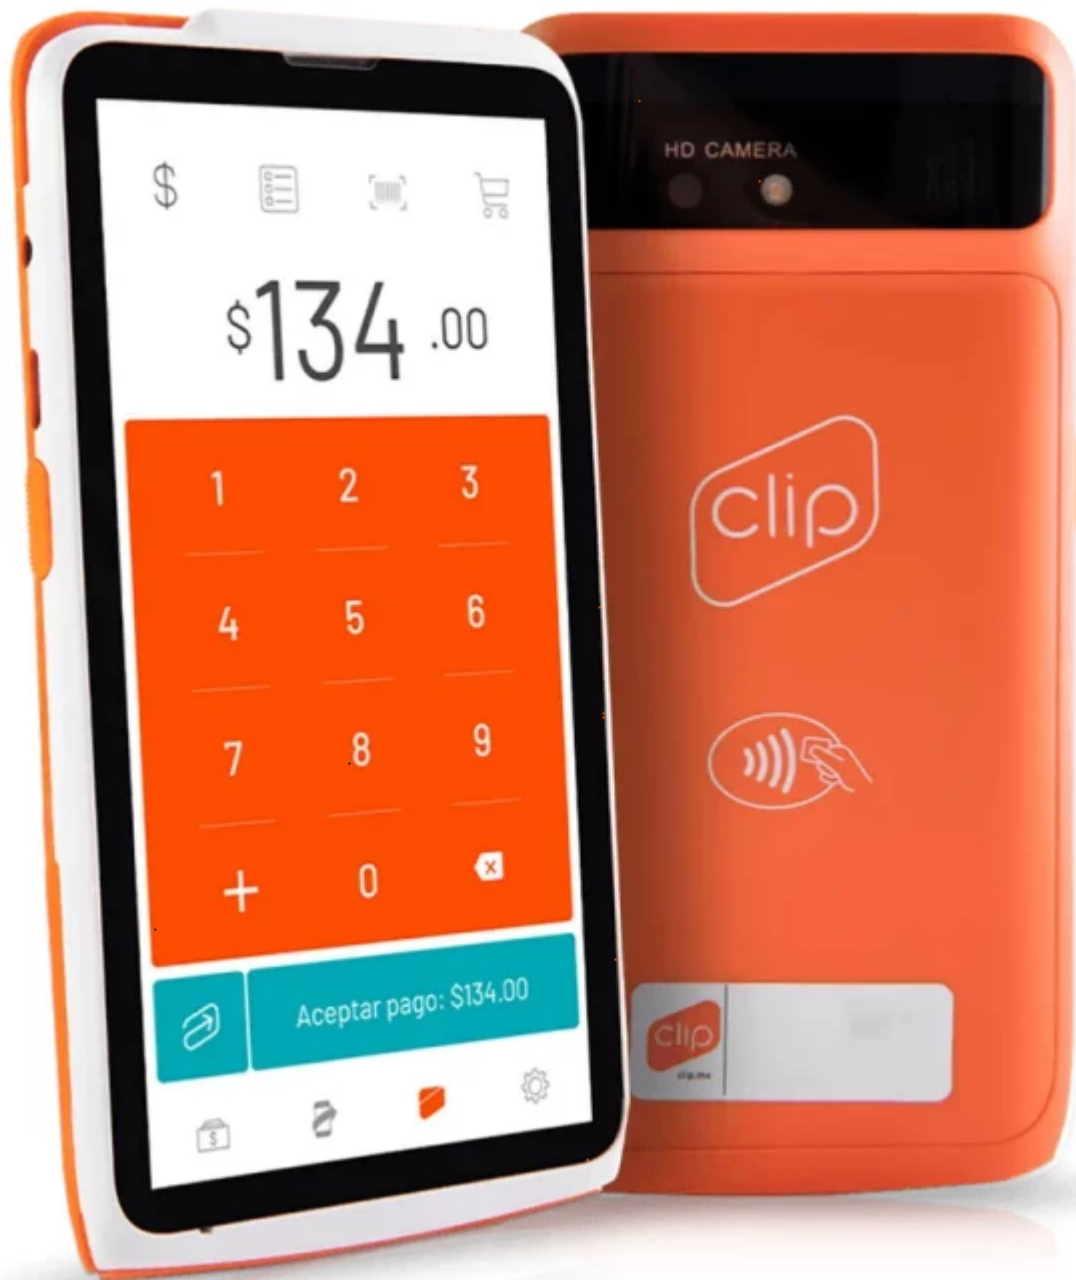

Todo lo que necesitas en tecnología y productos de cómputo.

Clip Pro 2 Naranja, Blanco

Clip Pro 2, Naranja, Blanco, 73 mm, 144 mm, 16 mm, 180 g
SKU: 7503023290449

Información Técnica

- Marca: **Clip**
- Ethernet: **No**
- Wifi: **Si**
- Color del producto: **Naranja, Blanco**

Aspectos destacados

Especificaciones

Red

Ethernet: **No**

Wifi: **Si**

Diseño

Color del producto: **Naranja, Blanco**

Peso y dimensiones

Ancho: **73 mm**

Profundidad: **144 mm**

Altura: **16 mm**

Peso: **180 g**

Link: <https://mcashop.mx/index.php/producto/535696/clip-pro-2-naranja-blanco>

Nota importante: Este documento no debe usarse como única referencia para decidir si el producto es el adecuado o confiable para un uso específico.