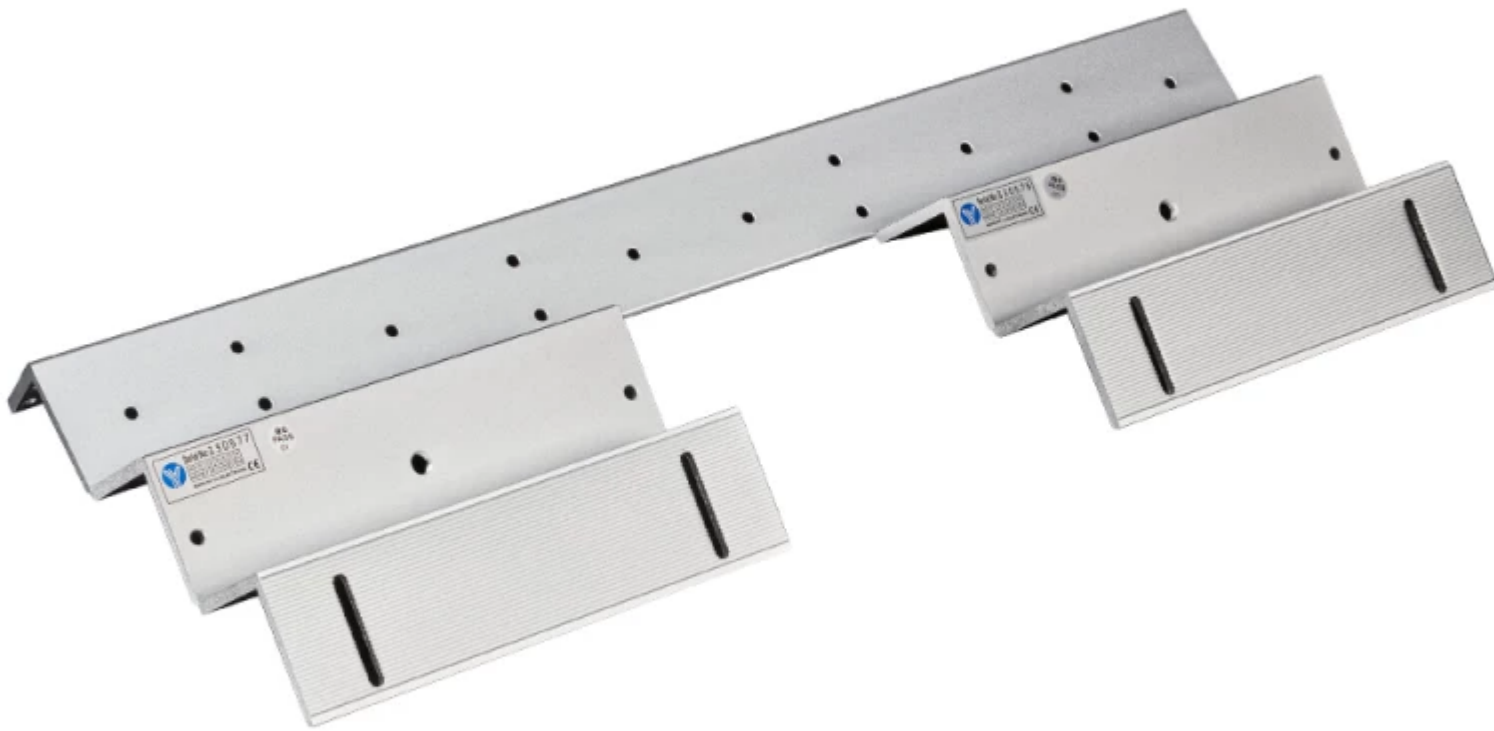

Todo lo que necesitas en tecnología y productos de cómputo.

Yli Electronic MBK-180NDZL accesorio para cerraduras electromagnéticas Ménsula Aluminio

Yli Electronic MBK-180NDZL, Ménsula, Yli Electronic, Narrow Door, Aluminio, CE-EMC RoHS REACH WEEE

SKU: MBK-180NDZL

Información Técnica

- Marca: **Yli Electronic**
- Tipo de producto: **Ménsula**
- Compatibilidad de marca: **Yli Electronic**
- Compatibilidad: **Narrow Door**
- Materiales: **Aluminio**

Aspectos destacados

Especificaciones

Características

Tipo de producto: **Ménsula**

Compatibilidad de marca: **Yli Electronic**

Compatibilidad: **Narrow Door**

Materiales: **Aluminio**

Certificación: **CE-EMC RoHS REACH WEEE**

Link: <https://mcashop.mx/index.php/producto/535768/yli-electronic-mbk-180ndzl-accesorio-para-cerraduras-electromagneticas-mensula-aluminio>

Nota importante: Este documento no debe usarse como única referencia para decidir si el producto es el adecuado o confiable para un uso específico.