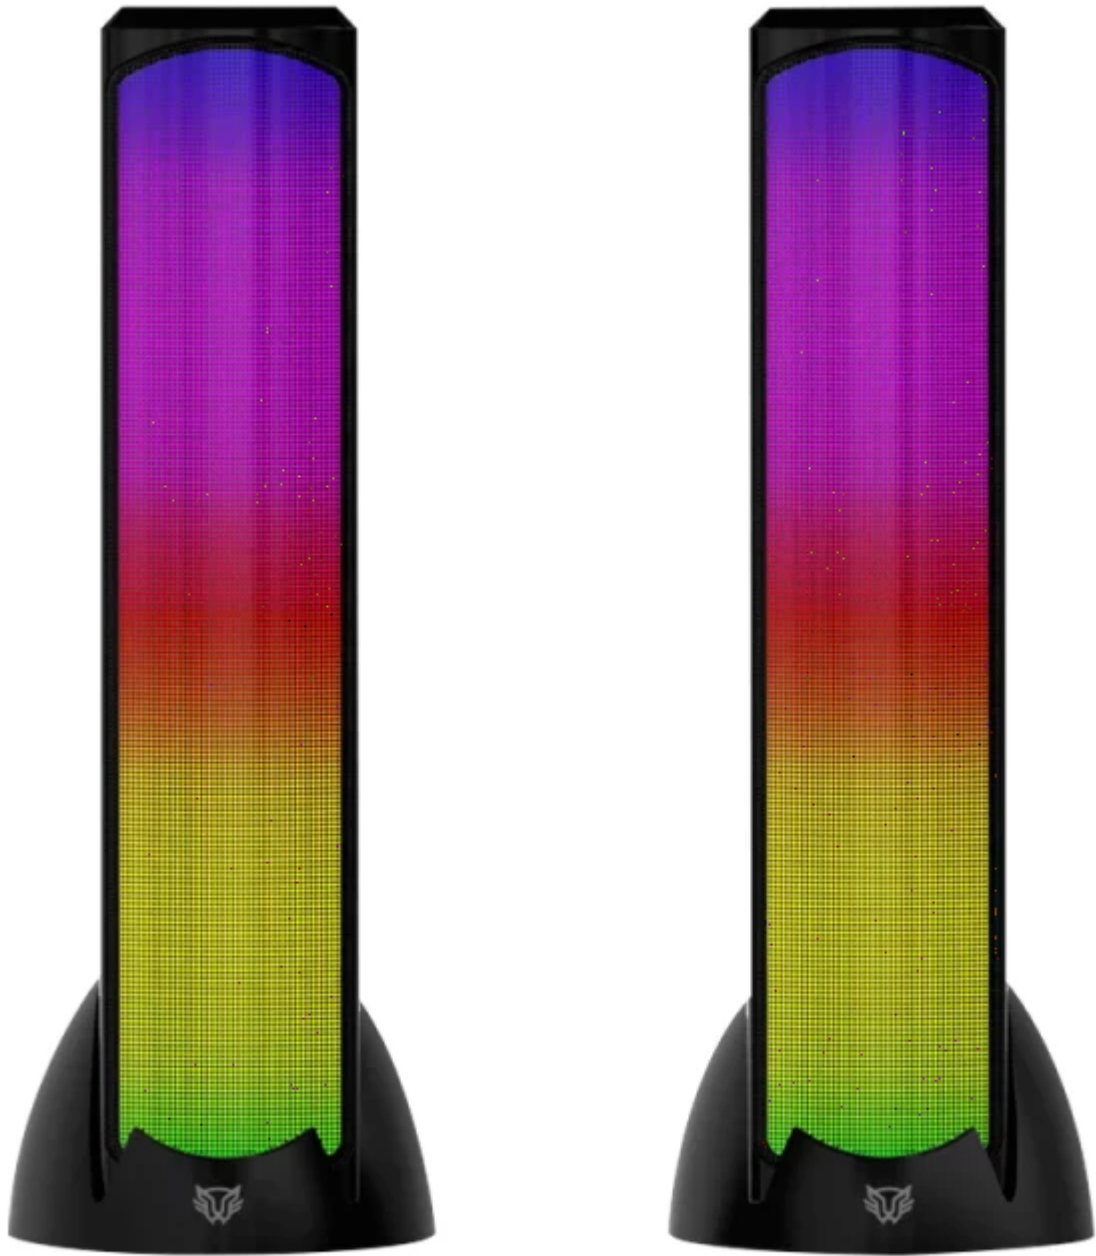

Todo lo que necesitas en tecnología y productos de cómputo.

B A L A M R U S H

www.mcashop.mx

Balam Rush Glimm Tower BG575 De 1 vía Negro Alámbrico 10 W

Balam Rush Glimm Tower BG575, De 1 vía, 2.0 canales, Alámbrico, 10 W, 45 - 16000 Hz, Negro
SKU: BR-936972

Información Técnica

- Marca: **Balam Rush**
- Tipo de altavoces: **De 1 vía**
- Canales de salida de audio: **2.0 canales**
- Ubicación de altavoz: **Mesa/estante**
- Número de controladores: **2**
- Potencia estimada RMS: **10 W**
- Uso recomendado: **PC**
- Color del producto: **Negro**
- Amplificador: **No**
- Tecnología de conectividad: **Alámbrico**
- Bluetooth: **No**

Aspectos destacados

Estas bocinas de 2.0 canales no solo ofrecen un sonido excepcional, sino que también añaden un toque de estilo con su iluminación RGB personalizable y elegante diseño en negro. Con una potencia de 10 W, estas bocinas llenarán tu espacio de juego con un audio potente y nítido, permitiéndote escuchar cada detalle de tus juegos y sumergirte completamente en la acción.