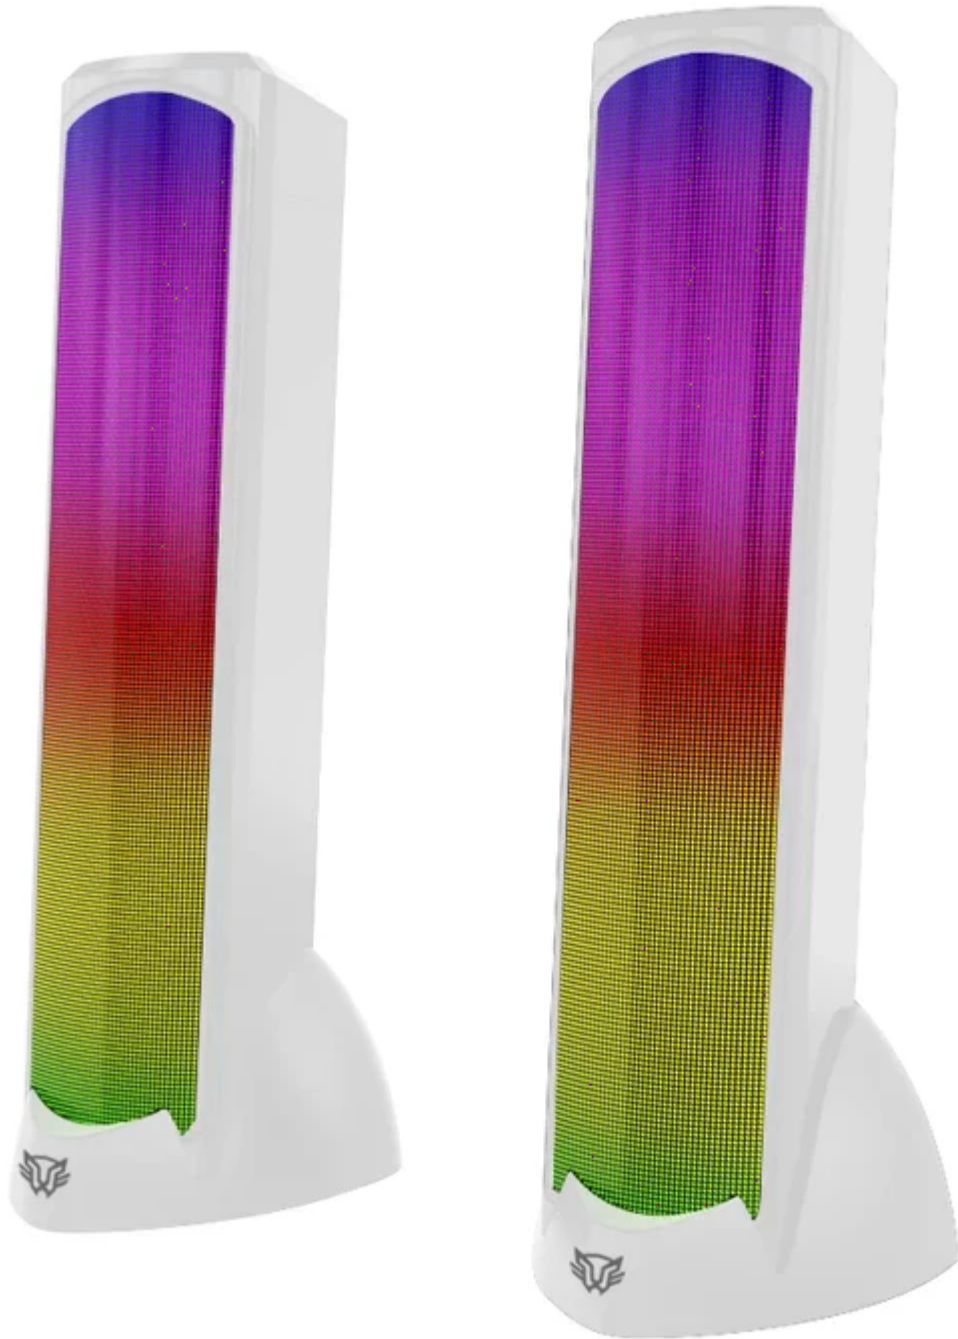

Todo lo que necesitas en tecnología y productos de cómputo.

B A L A M R U S H

www.mcashop.mx

Balam Rush Glimm Tower BG575 De 1 vía Blanco Inalámbrico y alámbrico 10 W

Balam Rush Glimm Tower BG575, De 1 vía, 2.0 canales, Inalámbrico y alámbrico, 10 W, 45 - 16000 Hz,
Blanco
SKU: BR-936989

Información Técnica

- Marca: **Balam Rush**
- Tipo de altavoces: **De 1 vía**
- Canales de salida de audio: **2.0 canales**
- Ubicación de altavoz: **Mesa/estante**
- Número de controladores: **2**
- Potencia estimada RMS: **10 W**
- Uso recomendado: **PC**
- Color del producto: **Blanco**
- Amplificador: **No**
- Tecnología de conectividad: **Inalámbrico y alámbrico**
- Bluetooth: **Si**

Aspectos destacados

Estas bocinas de 2.0 canales no solo ofrecen un sonido excepcional, sino que también añaden un toque de estilo con su iluminación RGB personalizable y elegante diseño en negro. Con una potencia de 10 W, estas bocinas llenarán tu espacio de juego con un audio potente y nítido, permitiéndote escuchar cada detalle de tus juegos y sumergirte completamente en la acción.