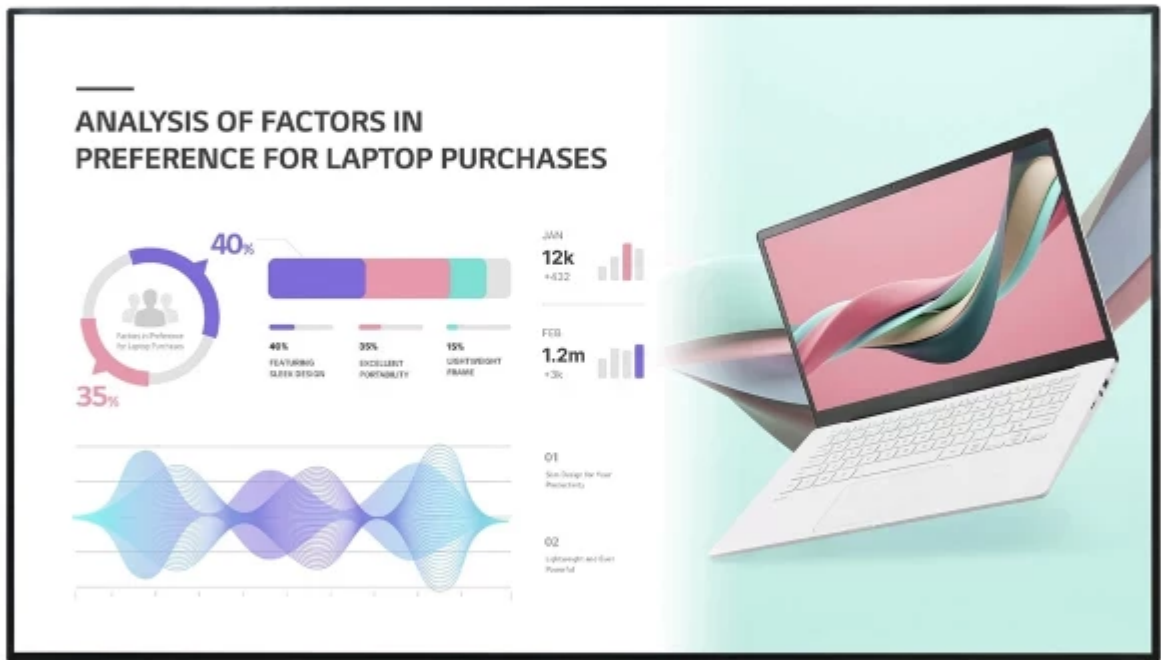

Todo lo que necesitas en tecnología y productos de cómputo.

www.mcashop.mx

LG 98UH5J-H pantalla de señalización Pantalla plana de señalización digital 2.49 m (98") LCD Wifi 500 cd / m² 4K Ultra HD Negro WebOS 24/7

LG 98UH5J-H, Pantalla plana de señalización digital, 2.49 m (98"), LCD, 3840 x 2160 Pixeles, Wifi, 24/7
SKU: 98UH5J

Información Técnica

- Marca: **LG**
- Diagonal de la pantalla: **2.49 m (98")**
- Tecnología de visualización: **LCD**
- Resolución de la pantalla: **3840 x 2160 Píxeles**
- Brillo de pantalla: **500 cd / m²**
- Tipo HD: **4K Ultra HD**
- Vida útil de la pantalla: **50000 h**
- Puertos HDMI: **3**
- Puerto DVI: **Si**
- Puertos DisplayPort: **1**
- Puerto USB: **Si**
- Altavoces incorporados: **Si**
- Diseño de producto: **Pantalla plana de señalización digital**
- Colocación compatible: **Interior**
- Orientación: **Horizontal**
- Color del producto: **Negro**
- Montaje VESA: **Si**
- Utilizar con: **Universal**
- Ethernet: **Si**
- Wifi: **Si**

Aspectos destacados

Especificaciones

Exhibición

Tipo de retro iluminación LED: **Direct-LED**

Diagonal de la pantalla: **2.49 m (98")**

Tecnología de visualización: **LCD**

Resolución de la pantalla: **3840 x 2160 Píxeles**