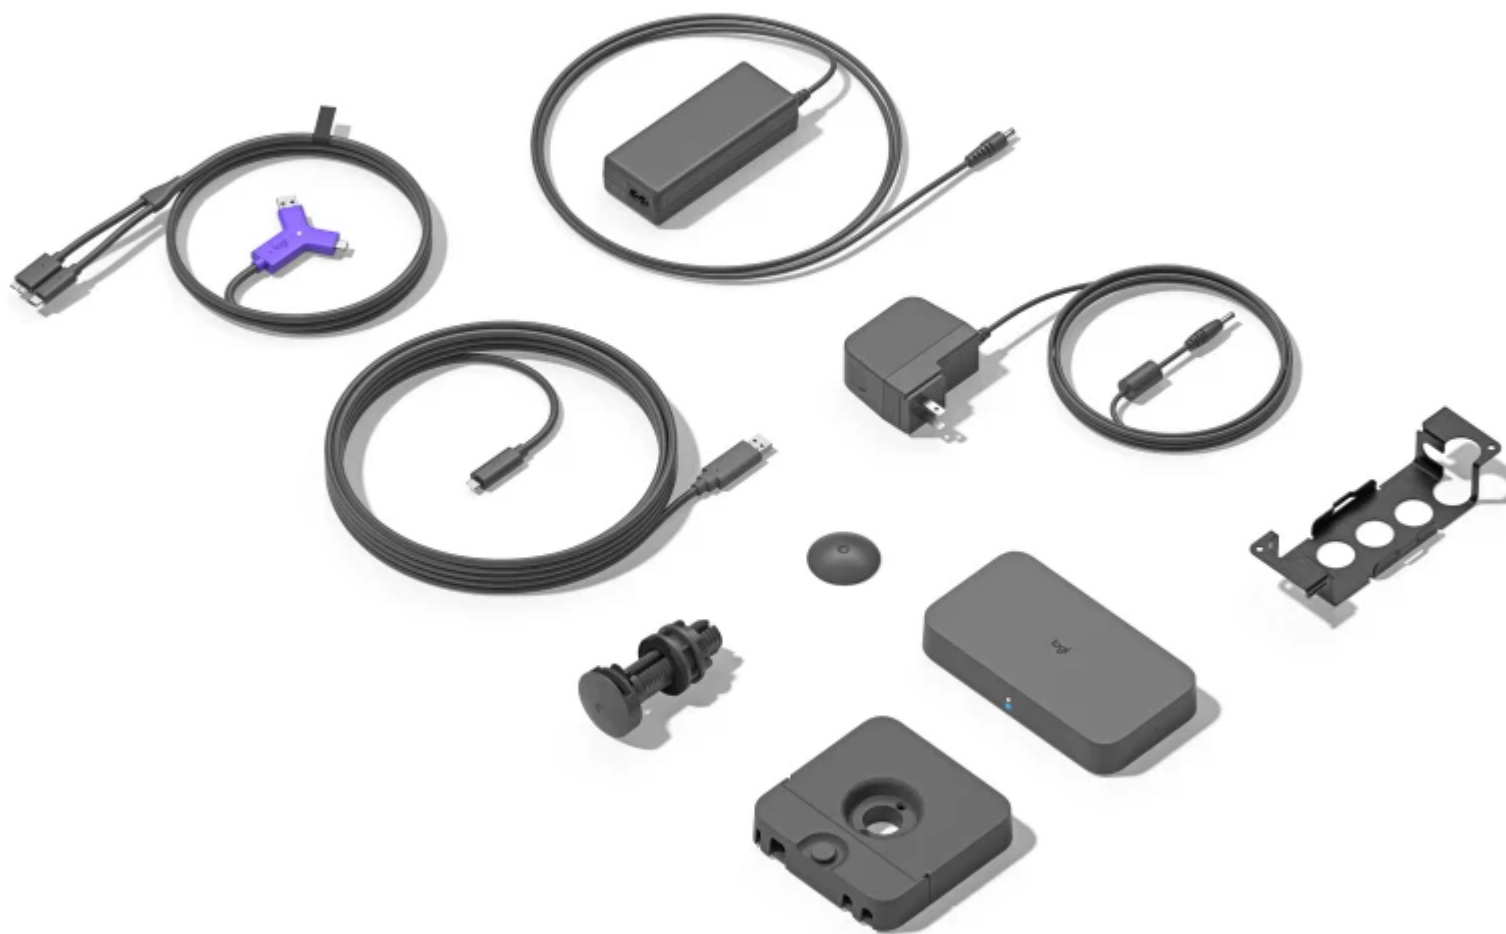

Logitech Swytch

Logitech Swytch, 3840 x 2160 Pixeles, Transmisor y receptor AV, Alámbrico, Grafito
SKU: 952-000009