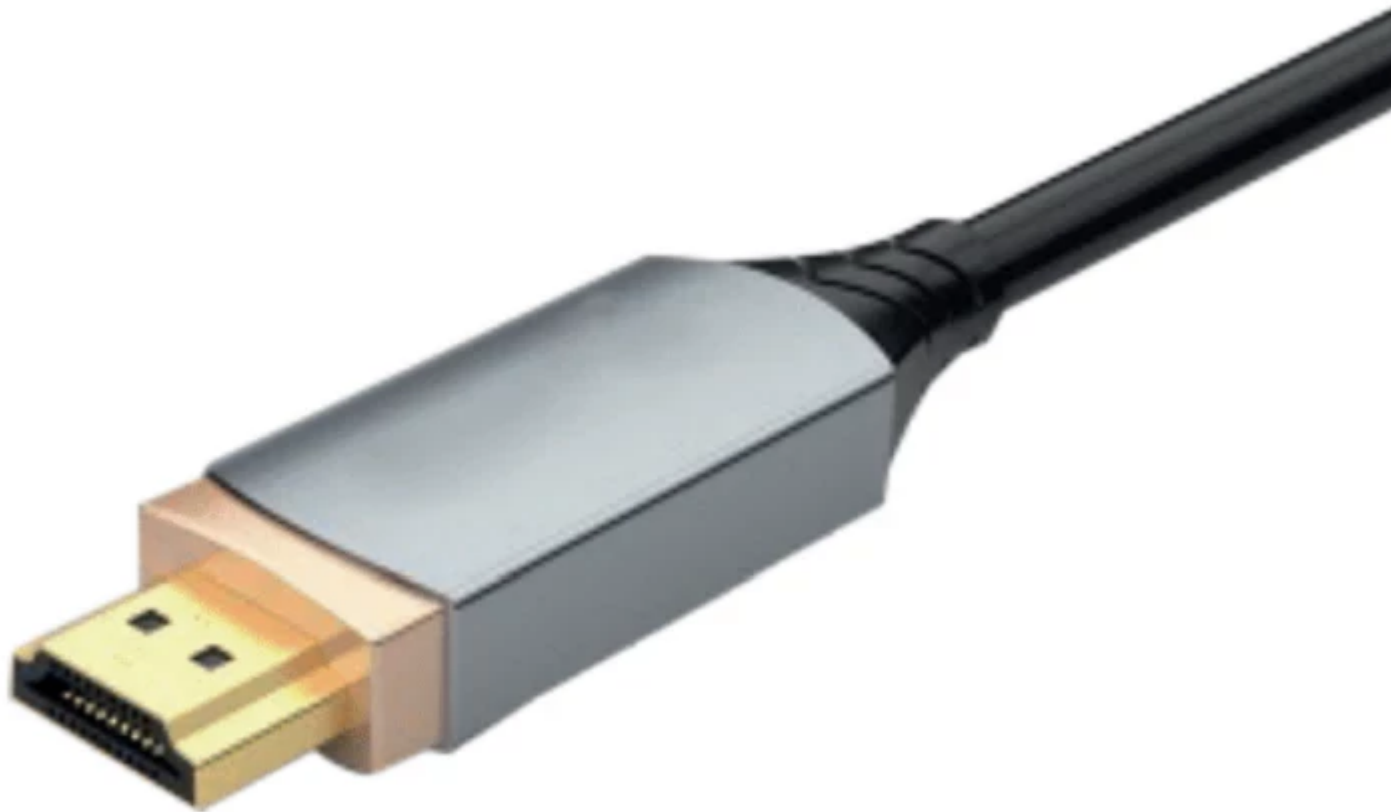

Todo lo que necesitas en tecnología y productos de cómputo.

***epcom***<sup>®</sup>

[www.mcashop.mx](http://www.mcashop.mx)

**Epcom EP-FOH-8K-10M cable HDMI HDMI Tipo A (Estándar) Negro**

Epcom EP-FOH-8K-10M, 10 m, HDMI Tipo A (Estándar), HDMI Tipo A (Estándar), 18 Gbit/s, Negro  
SKU: EP-FOH-8K-10M

## Información Técnica

- Marca: **Epcom**
- Longitud de cable: **10 m**
- Conector 1: **HDMI Tipo A (Estándar)**
- Conector 2: **HDMI Tipo A (Estándar)**
- Color del producto: **Negro**
- Cantidad por paquete: **1 pieza(s)**

## Aspectos destacados

El cable HDMI de fibra óptica de Epcom ProAudio supera las limitaciones de distancia con un rendimiento excepcional. La fibra óptica permite conexiones a larga distancia sin degradación de señal, ideal para resoluciones vibrantes 8K. Con conectores chapados en oro y una chaqueta de PVC resistente, garantiza conexiones duraderas y sin corrosión. Además, la fibra óptica elimina interferencias electromagnéticas para una transmisión estable. En resumen, este cable ofrece calidad, flexibilidad y confiabilidad en conexiones HDMI.

Velocidad de transferencia: **18 Gbit/s**

Máxima velocidad de actualización: **60 Hz**

Contactos del conector chapado: **Oro**

Material del forro del cable: **Cloruro de polivinilo (PVC)**