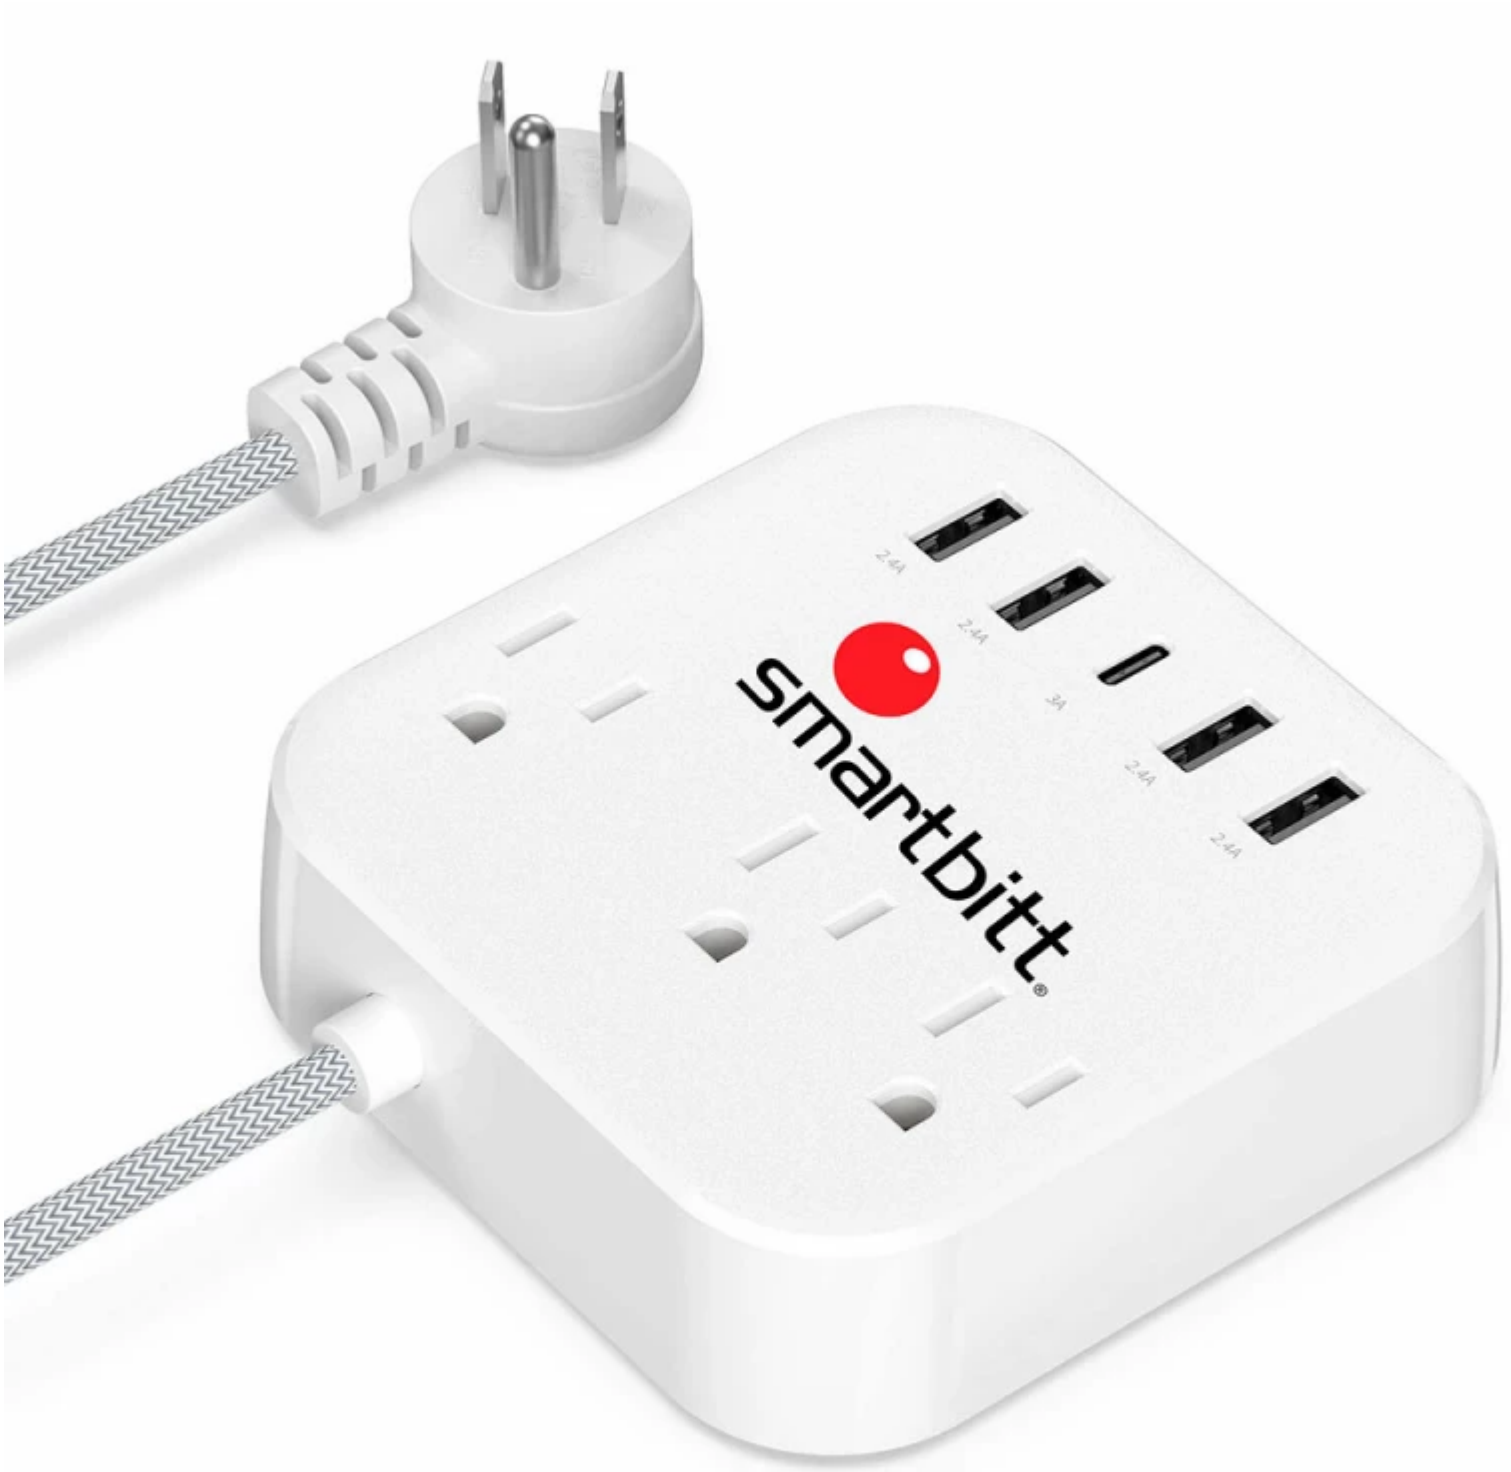

Todo lo que necesitas en tecnología y productos de cómputo.

Smartbitt SBSS-B3-5U extensión de corriente 1.5 m 3 salidas AC Interior Blanco

Smartbitt SBSS-B3-5U, 1.5 m, Interior, NEMA 5-15R, NEMA 5-15P, Blanco, 3 salidas AC
SKU: SBSS-B3-5U

Información Técnica

- Marca: **Smartbitt**
- Longitud de cable: **1.5 m**
- Colocación compatible: **Interior**
- Color del producto: **Blanco**
- Cantidad de salidas AC: **3 salidas AC**

Aspectos destacados

El SBSS-B3-5U está diseñado para aquellas personas que están siempre de viaje, su compacto diseño le permite tener una extensión de tomas portable con 5 puertos USB de carga y 3 tomacorrientes. La versatilidad de esta extensión de tomas le permite consolidar sus equipos de trabajo como puede ser su computadora portátil, tableta, teléfono celular, router; bajo un pequeño y portátil tomacorrientes / cargador.

Peso y dimensiones

Ancho: **100 mm**

Profundidad: **100 mm**

Altura: **29.8 mm**

Link: <https://mcashop.mx/index.php/producto/548160/smartbitt-sbss-b3-5u-extension-de-corriente-15-m-3-salidas-ac-interior-blanco>