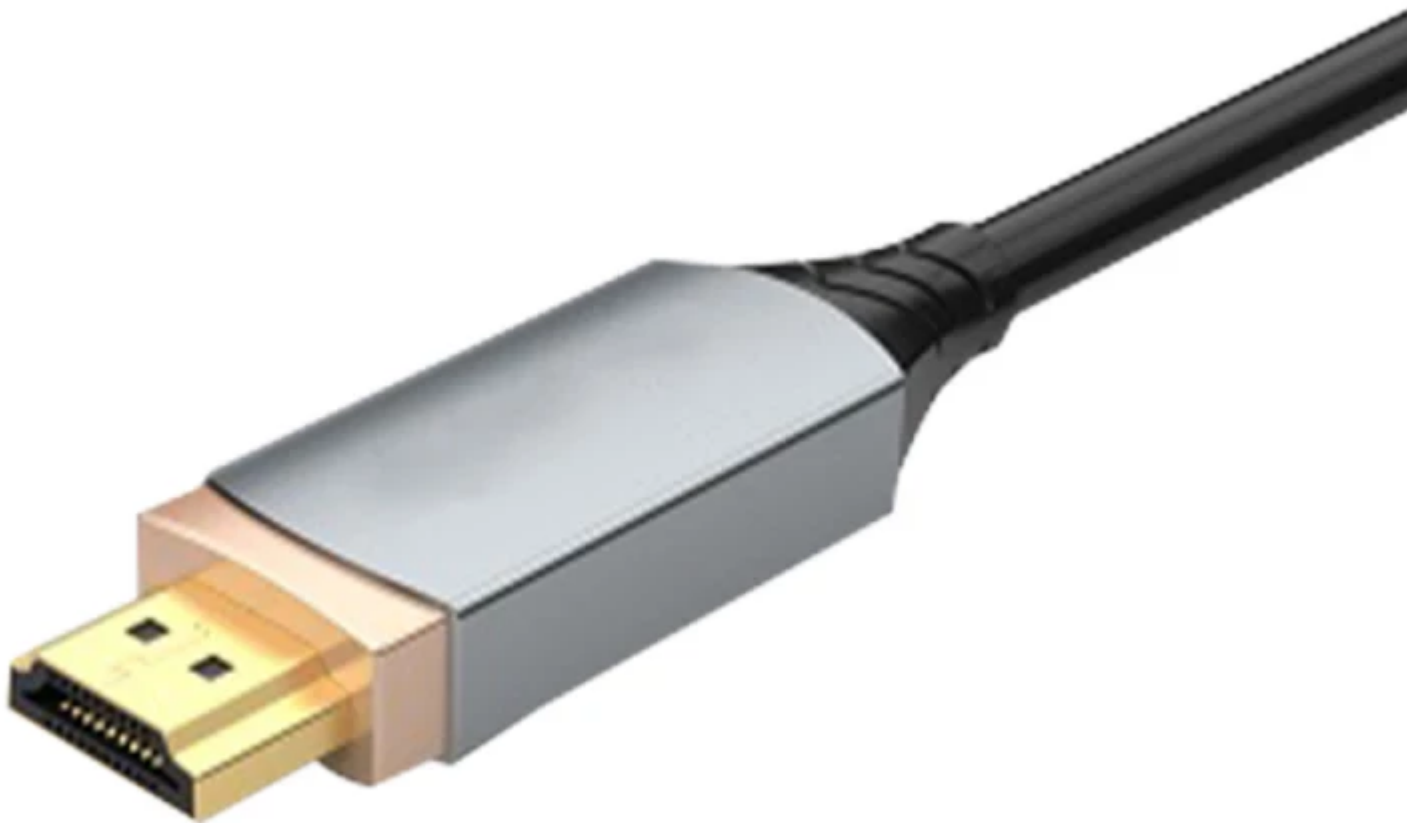

Todo lo que necesitas en tecnología y productos de cómputo.

***epcom***<sup>®</sup>

[www.mcashop.mx](http://www.mcashop.mx)

**Epcom EP-FOH-8K-15M cable HDMI HDMI Tipo A (Estándar) Negro**

Epcom EP-FOH-8K-15M, 15 m, HDMI Tipo A (Estándar), HDMI Tipo A (Estándar), 18 Gbit/s, Negro  
SKU: EP-FOH-8K-15M

## Información Técnica

- Marca: **Epcom**
- Longitud de cable: **15 m**
- Conector 1: **HDMI Tipo A (Estándar)**
- Conector 2: **HDMI Tipo A (Estándar)**
- Color del producto: **Negro**
- Cantidad por paquete: **1 pieza(s)**

## Aspectos destacados

El cable HDMI de fibra óptica de Epcom ProAudio supera las limitaciones de distancia con un rendimiento excepcional. La fibra óptica permite conexiones a larga distancia sin degradación de señal, ideal para resoluciones vibrantes 4K. Con conectores chapados en oro y una chaqueta de PVC resistente, garantiza conexiones duraderas y sin corrosión. Además, la fibra óptica elimina interferencias electromagnéticas para una transmisión estable. En resumen, este cable ofrece calidad, flexibilidad y confiabilidad en conexiones HDMI.