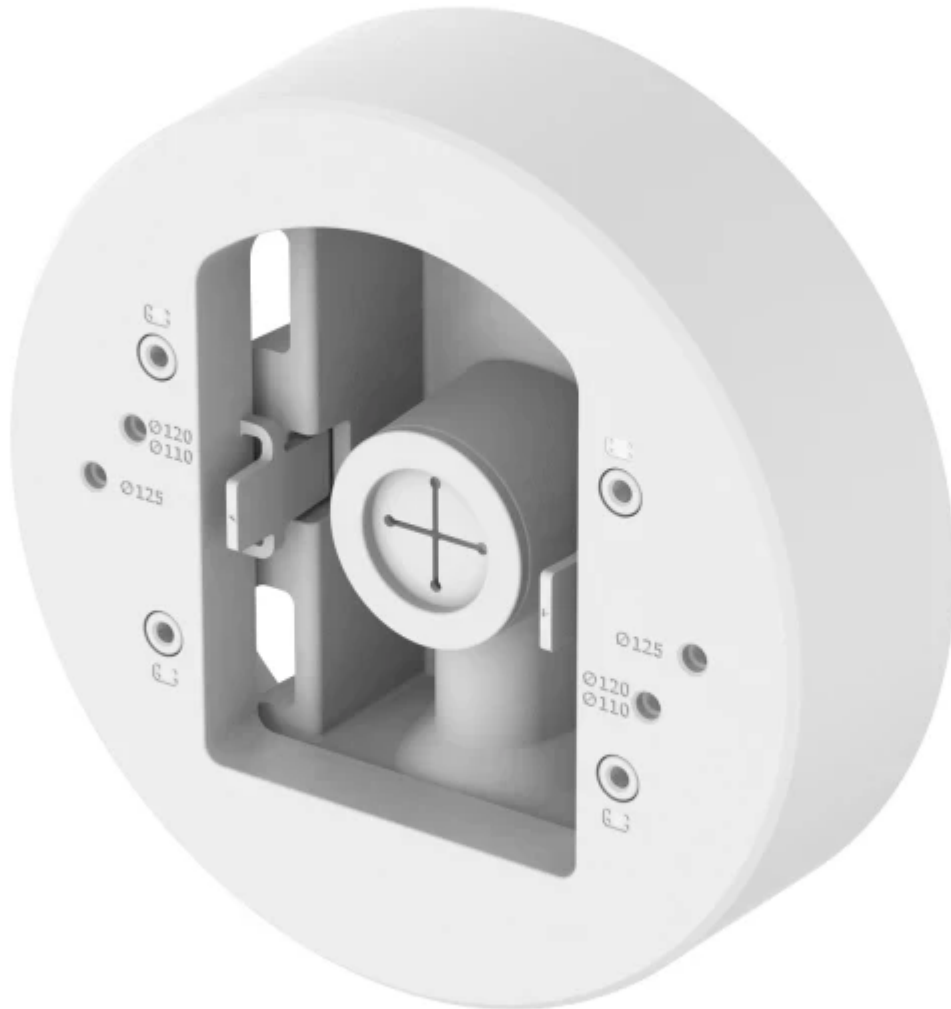

Todo lo que necesitas en tecnología y productos de cómputo.

Hanwha SBD-140PMW accesorio para cámara de seguridad Monte

Hanwha SBD-140PMW, Monte, Exterior, Blanco, Hanwha, QNV-C8083R/C9083R, QNV-C8011R/C8012/C9011R, QND-6012R(1)/22R(1)/72R(1)/82R(1), QND-7012R/22R/82R,...., Aluminio, Plástico
SKU: SBD-140PMW

Información Técnica

- Marca: **Hanwha**
- Tipo: **Monte**
- Colocación compatible: **Exterior**
- Color del producto: **Blanco**

Aspectos destacados

Especificaciones

Características

Tipo: **Monte**

Colocación compatible: **Exterior**

Color del producto: **Blanco**

Material de la cubierta: **Aluminio, Plástico**

Peso y dimensiones

Diámetro: **14.7 cm**

Ancho: **50.5 mm**

Peso: **340 g**

Link: <https://mcashop.mx/index.php/producto/549447/hanwha-sbd-140pmw-accesorio-para-camara-de-seguridad-monte>