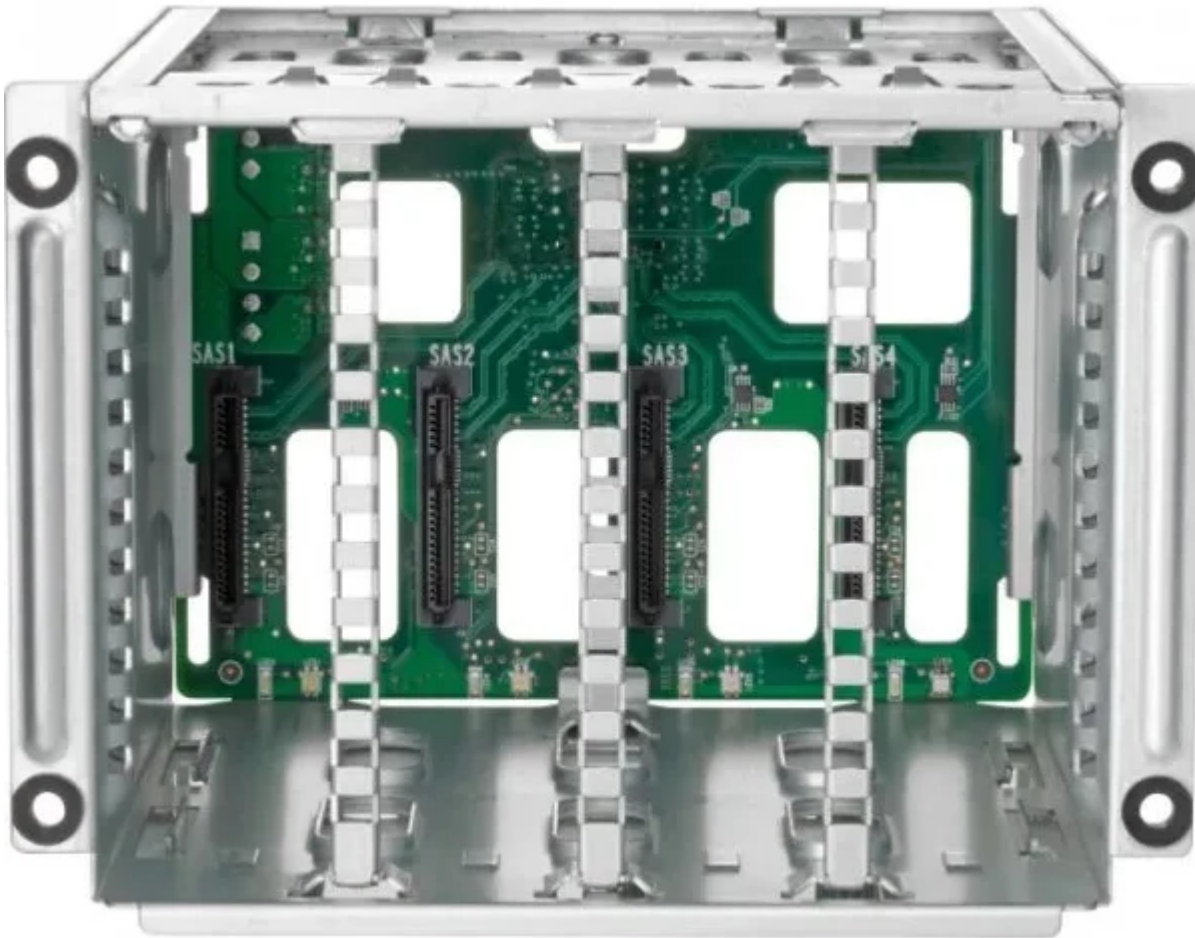

## **Lenovo 4XH7A09826 pieza de computadora Estante Soporte de montaje del disco duro**

Lenovo 4XH7A09826, Estante, Soporte de montaje del disco duro, Acero, Lenovo ThinkSystem SR635  
SKU: 4XH7A09826

### **Información Técnica**

- Marca: **Lenovo**
- Tipo de chasis compatible: **Estante**
- Tipo: **Soporte de montaje del disco duro**

### Características

Tipo de chasis compatible: **Estante**

Tipo: **Soporte de montaje del disco duro**

Color del producto: **Acero**

Productos compatibles: **Lenovo ThinkSystem SR635**

Link: <https://mcashop.mx/index.php/producto/596166/lenovo-4xh7a09826-pieza-de-computadora-estante-soporte-de-montaje-del-disco-duro>