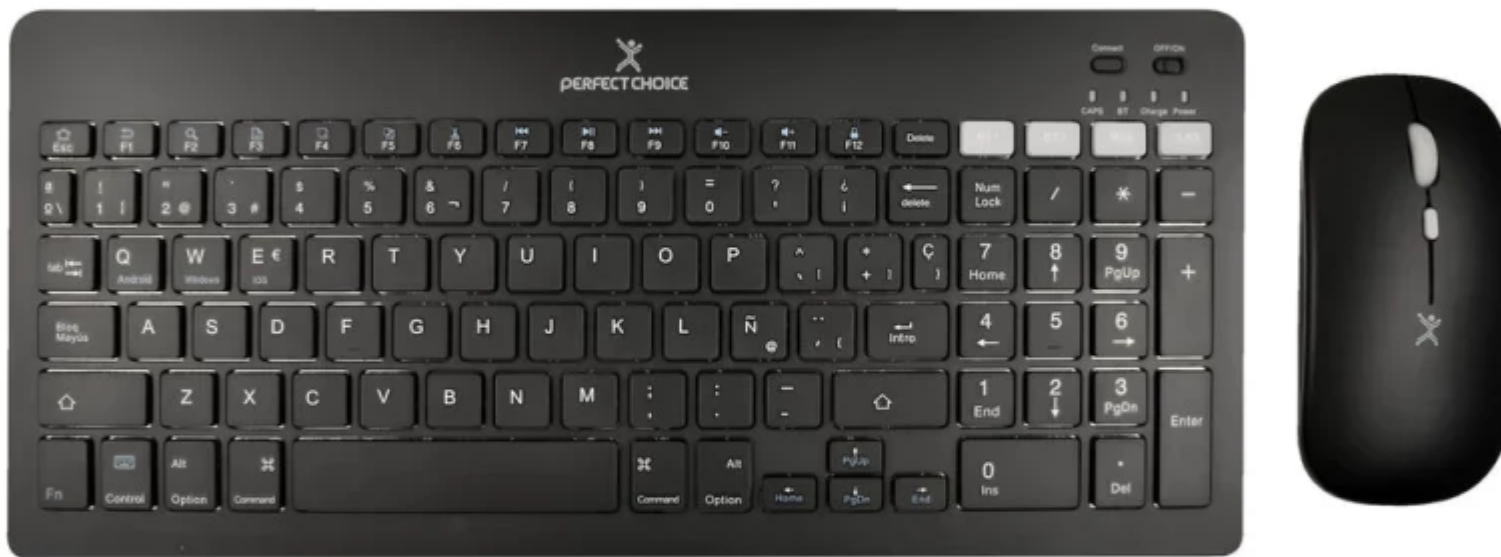

Todo lo que necesitas en tecnología y productos de cómputo.

Perfect Choice PC-201373 teclado Ratón incluido Universal RF inalámbrico + bluetooth Negro

Perfect Choice PC-201373, Inalámbrico, RF inalámbrico + bluetooth, Interruptor de membrana, Negro, Ratón incluido

SKU: PC-201373

Información Técnica

- Marca: **Perfect Choice**
- Uso recomendado: **Universal**
- Tecnología de conectividad: **Inalámbrico**
- Interfaz del dispositivo: **RF inalámbrico + bluetooth**
- Interruptor del teclado: **Interruptor de membrana**
- Dispositivo apuntador: **No**
- Teclado numérico: **Si**
- Color del producto: **Negro**
- Tipo de alimentación: **Batería**
- Ratón incluido: **Si**
- Número de productos: **1 pieza(s)**