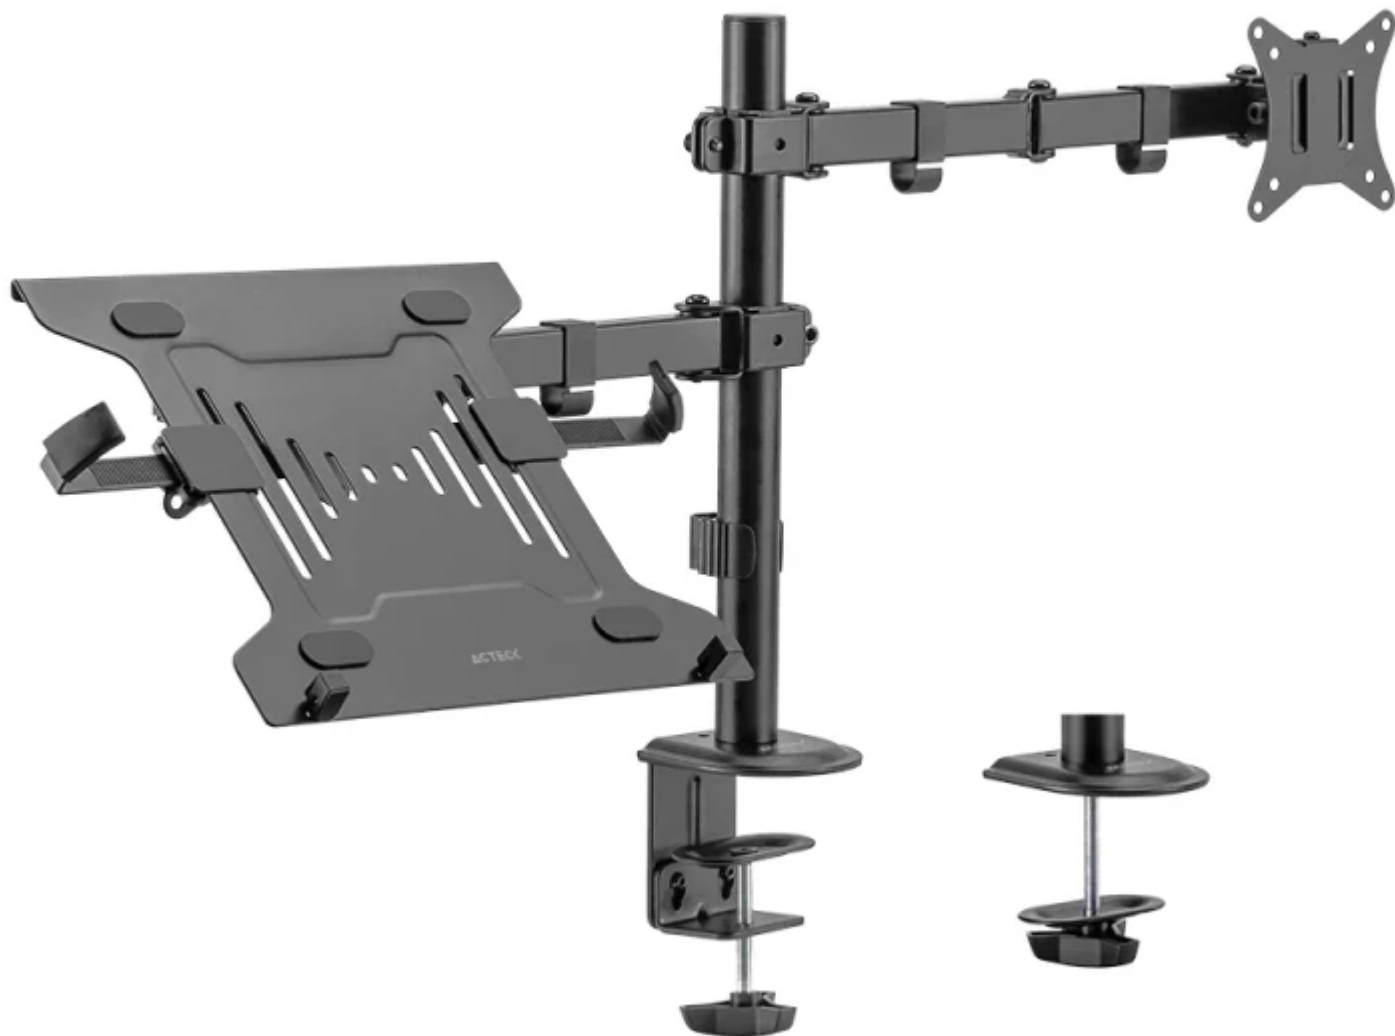

Acteck Enforce Zone SM480 81.3 cm (32") Escritorio Negro

Acteck Enforce Zone SM480, Abrazadera/Perno, 9 kg, 43.2 cm (17"), 81.3 cm (32"), 100 x 100 mm, Negro
SKU: AC-939652