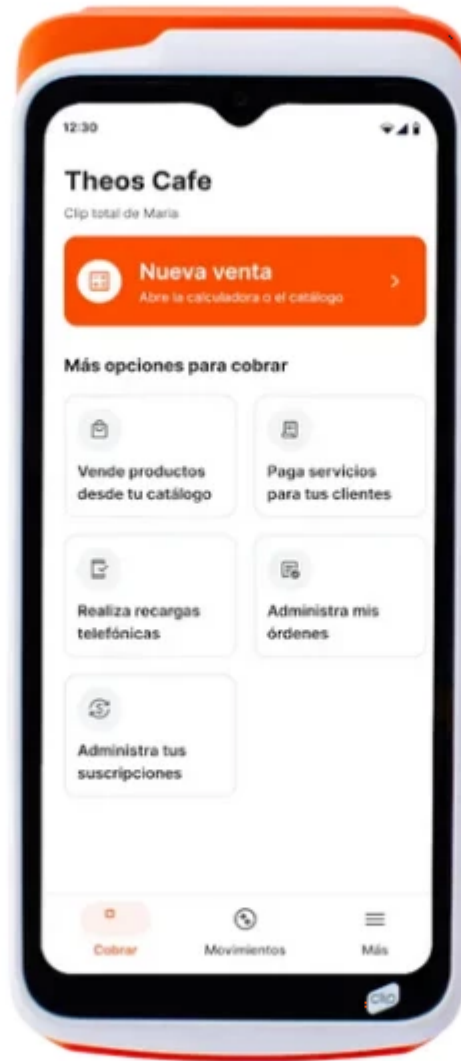

Todo lo que necesitas en tecnología y productos de cómputo.

Clip Total 2 Naranja, Blanco

Clip Total 2, Naranja, Blanco, 190 mm, 80 mm, 50 mm, 426 g, 1 pieza(s)
SKU: 7503023290463

Información Técnica

- Marca: **Clip**
- Ethernet: **No**
- Wifi: **Si**
- Color del producto: **Naranja, Blanco**

Aspectos destacados

Clip Total 2, la terminal móvil para ofrecer la mejor solución a tus clientes

Lleva a tu negocio al siguiente nivel de aceptación de pagos con la nueva generación de puntos de venta móviles de Clip.

Escáner profesional

Clip Total 2 facilita tus ventas escaneando cada producto con ayuda de cámaras duales de 8MP en la parte trasera y cámara delantera de 5MP

Especificaciones

Red

Ethernet: **No**

Wifi: **Si**

Diseño

Color del producto: **Naranja, Blanco**

Peso y dimensiones

Ancho: **190 mm**

Profundidad: **80 mm**

Altura: **50 mm**

Peso: **426 g**

Empaquetado de datos