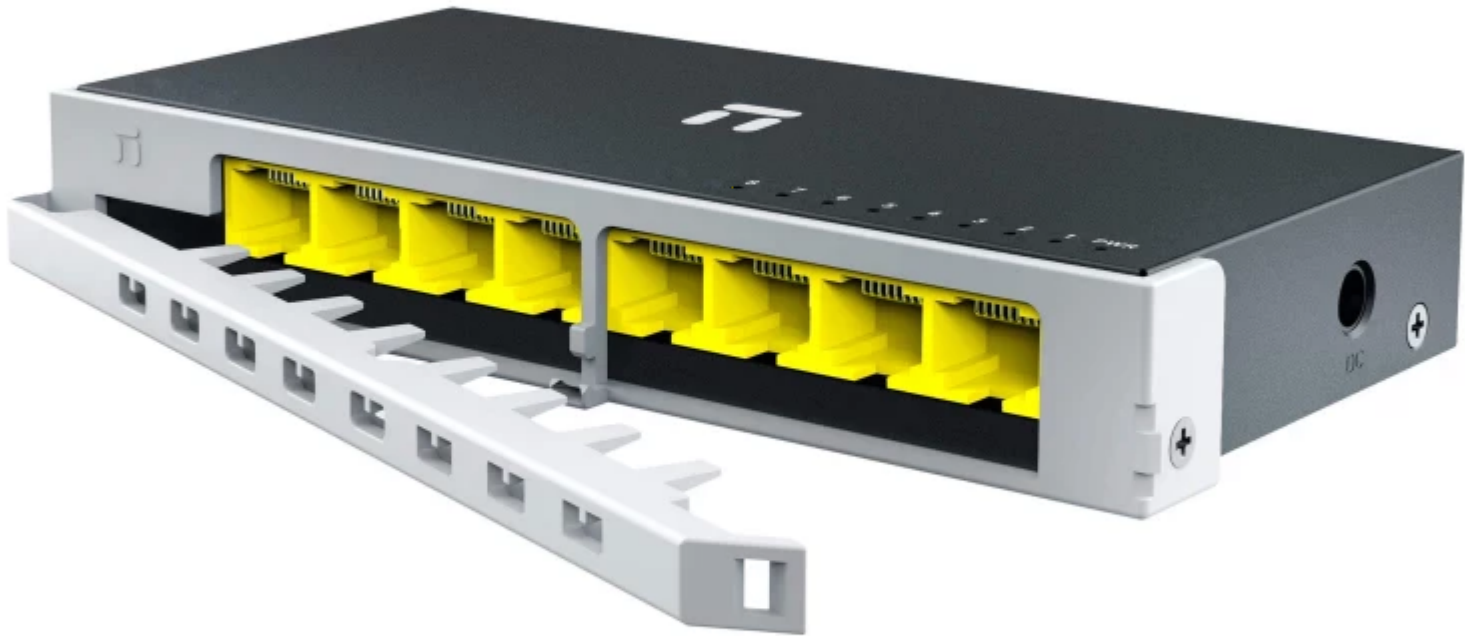

Todo lo que necesitas en tecnología y productos de cómputo.

netis[®]

www.mcashop.mx

Netis System ST108GD dispositivo de redes Gigabit Ethernet (10/100/1000) Plata

Netis System ST108GD, Gigabit Ethernet (10/100/1000), Bidireccional completo (Full duplex)
SKU: ST108GD

Información Técnica

- Marca: **Netis System**
- Cantidad de puertos básicos de conmutación RJ-45 Ethernet: **8**
- Puertos tipo básico de conmutación RJ-45 Ethernet: **Gigabit Ethernet (10/100/1000)**
- Estándares de red: **IEEE 802.3, IEEE 802.3u, IEEE 802.3x**
- Soporte 10G: **No**
- Capacidad de conmutación: **16 Gbit/s**
- Tabla de direcciones MAC: **2000 entradas**
- Fuente de energía: **CC**
- Energía sobre Ethernet (PoE): **No**

Aspectos destacados

Especificaciones

Puertos e Interfaces

Cantidad de puertos básicos de conmutación RJ-45 Ethernet: **8**

Puertos tipo básico de conmutación RJ-45 Ethernet: **Gigabit Ethernet (10/100/1000)**

Capacidad de conmutación: **16 Gbit/s**

Tabla de direcciones MAC: **2000 entradas**

Diseño

Color del producto: **Plata**

Indicadores LED: **Si**

Control de energía

Fuente de energía: **CC**

Voltaje de entrada DC: **5 V**