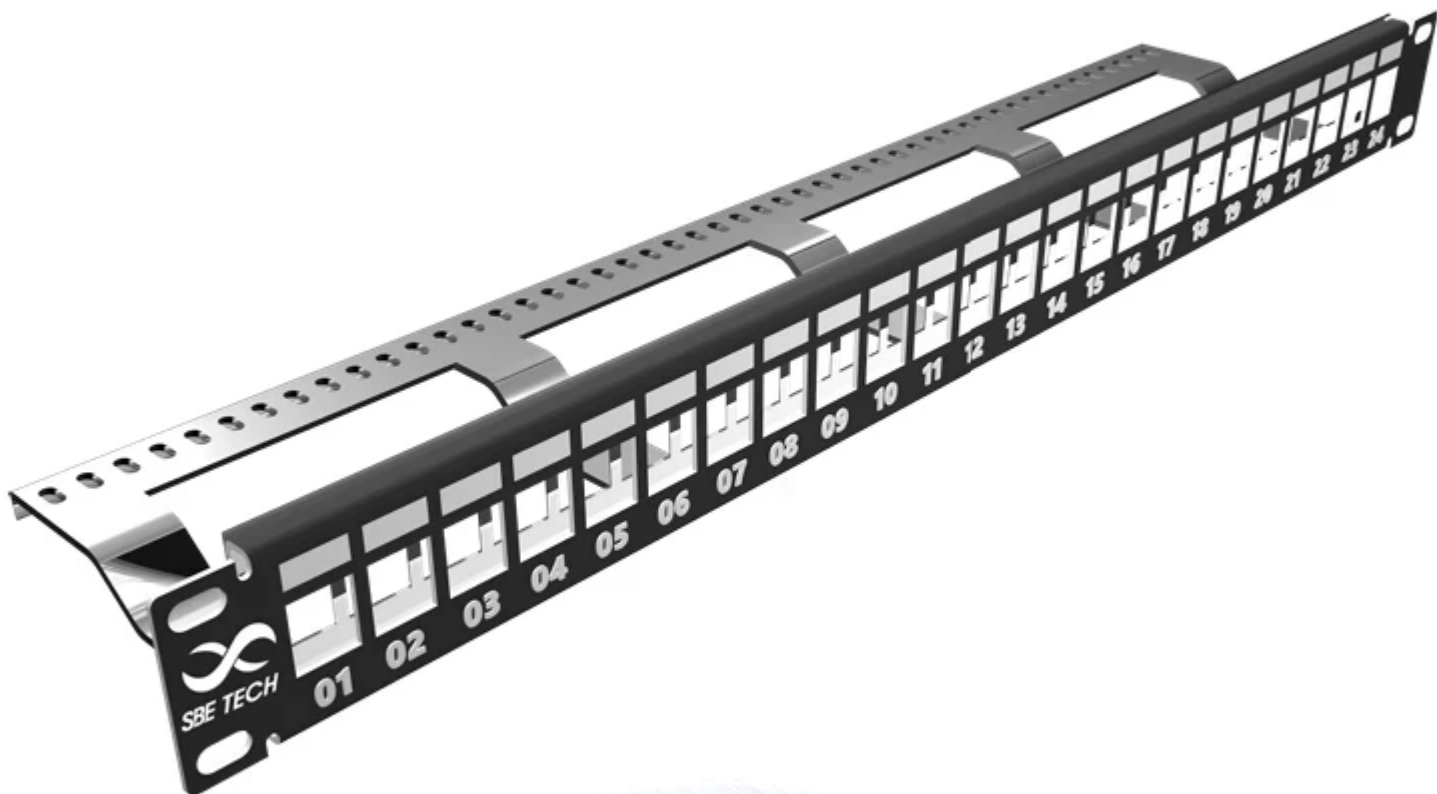

Todo lo que necesitas en tecnología y productos de cómputo.

www.mcashop.mx

SBE Tech SBE-PMODS accesorio para panel de parcheo

SBE Tech SBE-PMODS, 1U, Negro, Acero al carbón
SKU: SBE-PMODS

Información Técnica

- Marca: **SBE Tech**

Aspectos destacados

Panel de parcheo modular de montaje en rack de 19" diseño blindado con 24 puertos tipo keystone para montaje de Jacks SBE TECH:

Riel en la parte posterior para fijación y como soporte para asegurar el radio de curvatura de instalación del cable. 24 puertos keystone re-entrables color negro. Fabricado con lámina de acero al carbón rolando en frío con pintura electrostática color negro y acabado metálico. Identificación de puertos incluida.

Especificaciones

Características

Cantidad de puertos: **24**

Capacidad del rack: **1U**

Color del producto: **Negro**

Materiales: **Acero al carbón**

Link: <https://mcashop.mx/index.php/producto/634043/sbe-tech-sbe-pmods-accesorio-para-panel-de-parcheo>