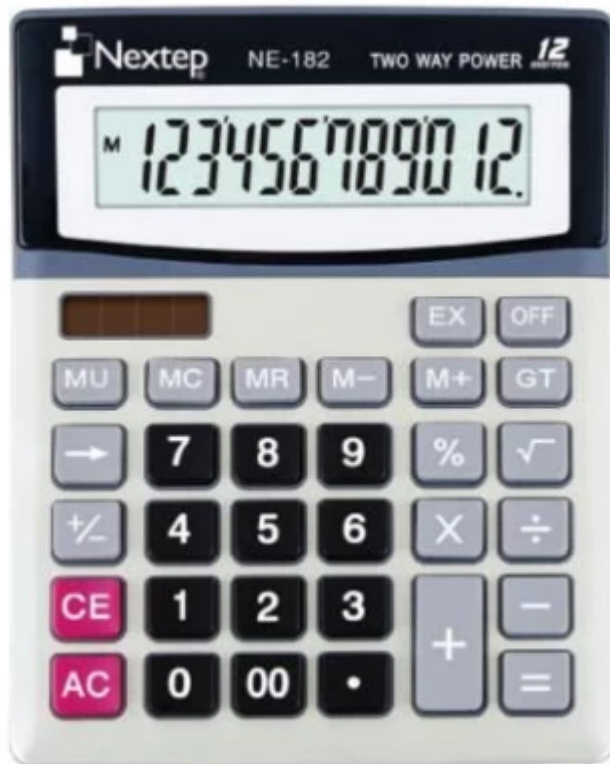

Todo lo que necesitas en tecnología y productos de cómputo.

Nextep NE-182 calculadora Bolsillo Calculadora básica Negro, Gris

Nextep NE-182, Bolsillo, Calculadora básica, 12 dígitos, Batería/Solar, Negro, Gris

SKU: NE-182

Información Técnica

- Marca: **Nextep**
- Factor de forma: **Bolsillo**
- Tipo: **Calculadora básica**
- Color del producto: **Negro, Gris**
- Dígitos: **12 dígitos**
- Fuente de energía: **Batería/Solar**

Aspectos destacados

Especificaciones

Diseño

Factor de forma: **Bolsillo**

Tipo: **Calculadora básica**

Color del producto: **Negro, Gris**

Tipo de control: **Botones**

Cantidad de teclas: **31 llaves**

Exhibición

Dígitos: **12 dígitos**

Control de energía

Fuente de energía: **Batería/Solar**

Tipo de batería: **AA**

Peso y dimensiones

Ancho: **150 mm**

Altura: **190 mm**